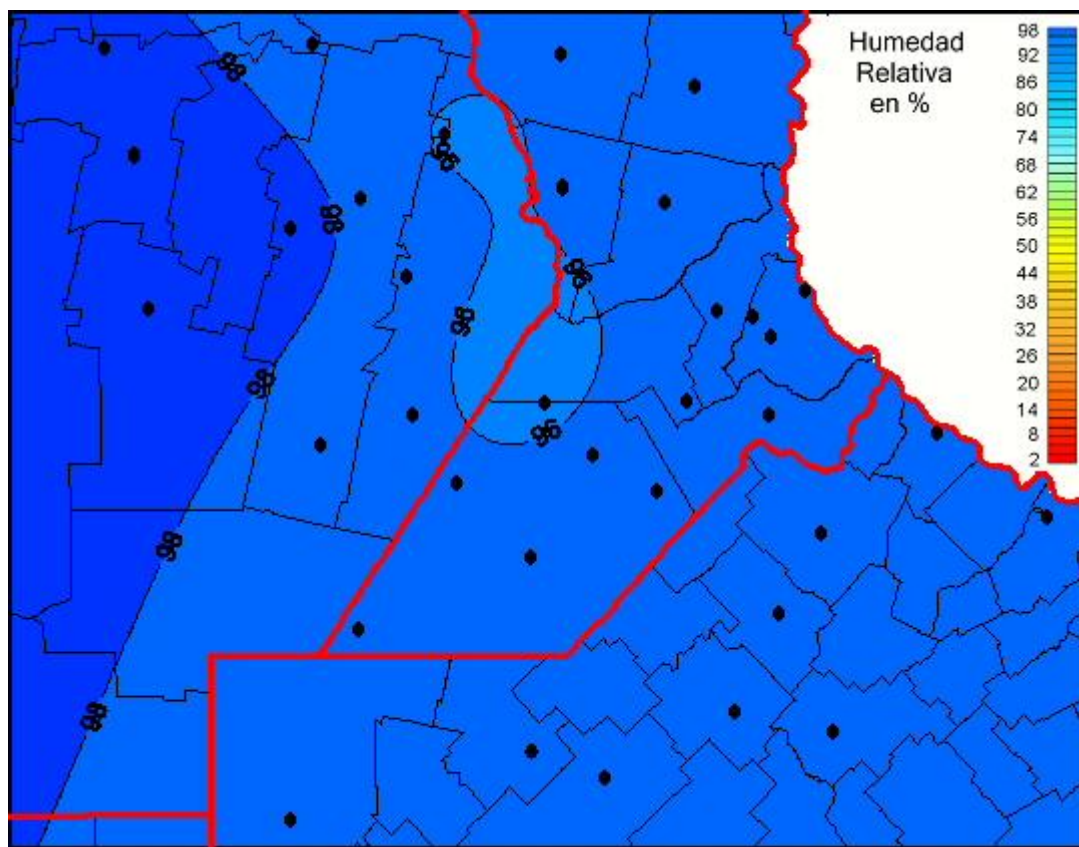

# Humedad Relativa

Mapa de humedad relativa de las las últimas 24 horas.  
(Desde las 8:00AM hasta las 8:00AM). Se actualiza a las 10:00hs.