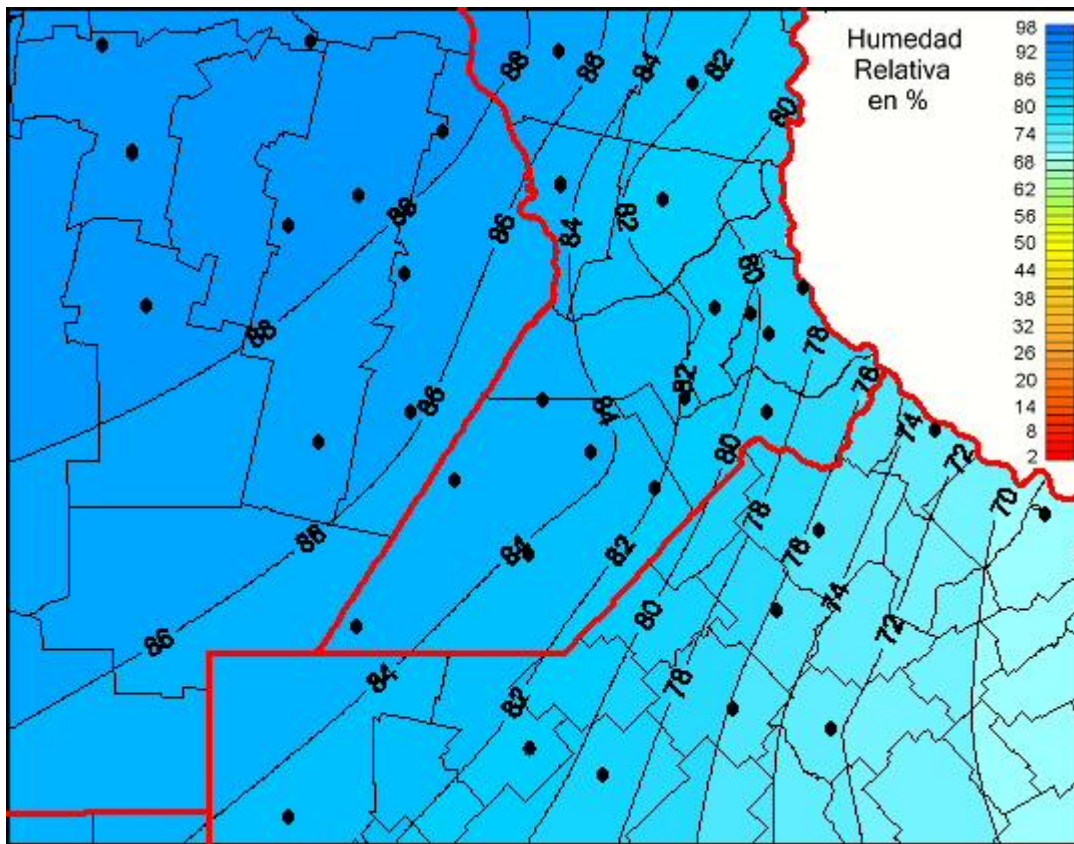

Humedad Relativa

Mapa de humedad relativa de las últimas 24 horas.
(Desde las 8:00AM hasta las 8:00AM). Se actualiza a las 10:00hs.