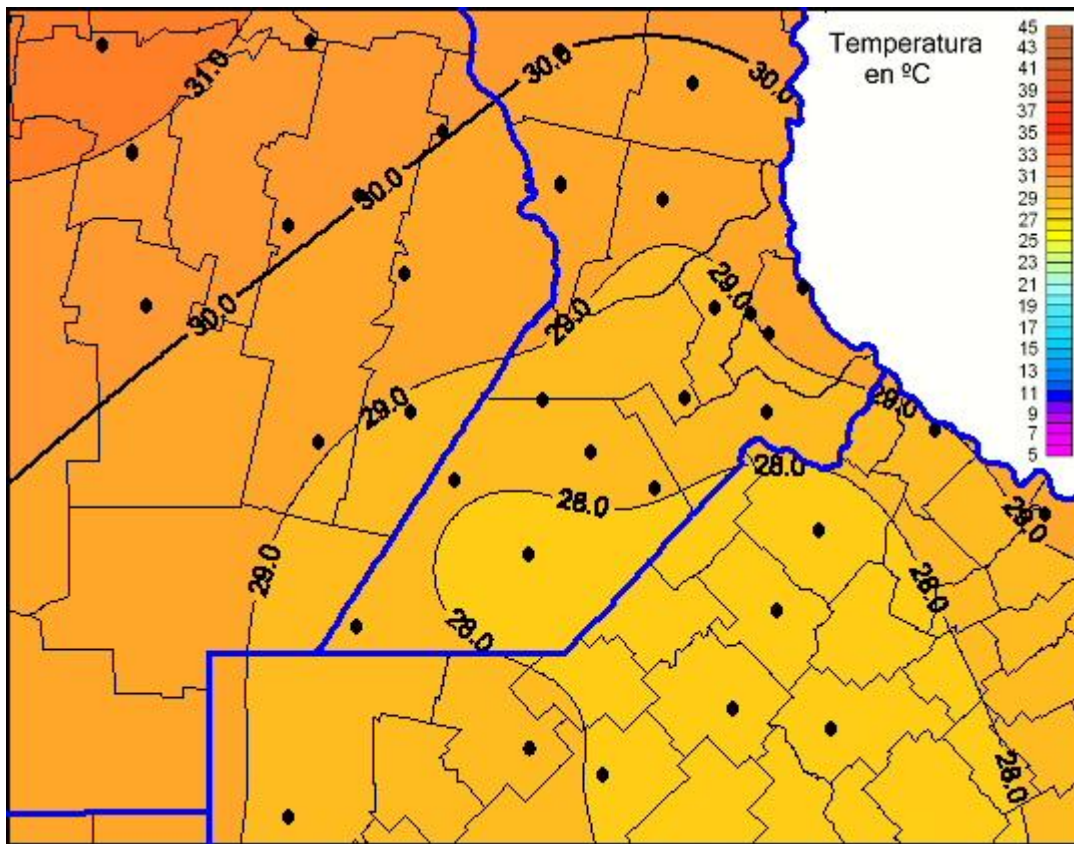

Temperaturas Máximas

Mapa de temperaturas máximas de las últimas 96 horas.
(Desde las 8:00AM hasta las 8:00AM). Se actualiza a las 10:00hs.