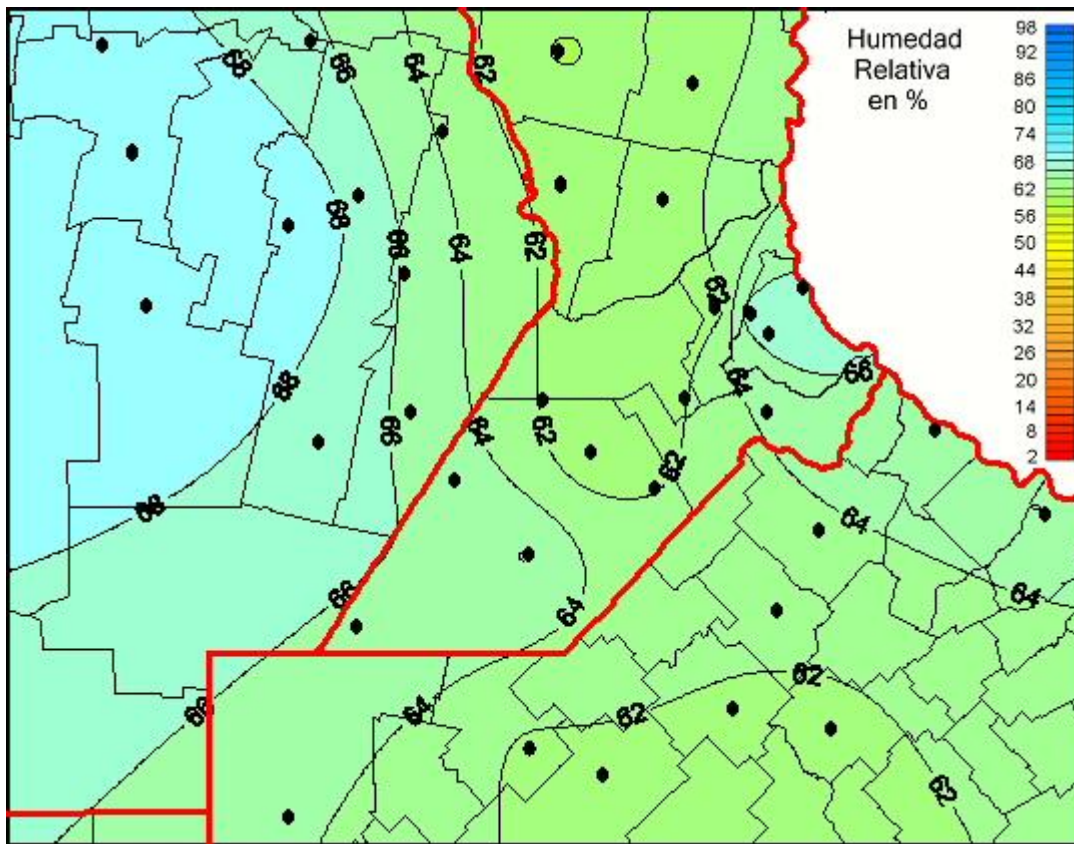

Humedad Relativa

Mapa de humedad relativa de las las últimas 96 horas.
(Desde las 8:00AM hasta las 8:00AM). Se actualiza a las 10:00hs.