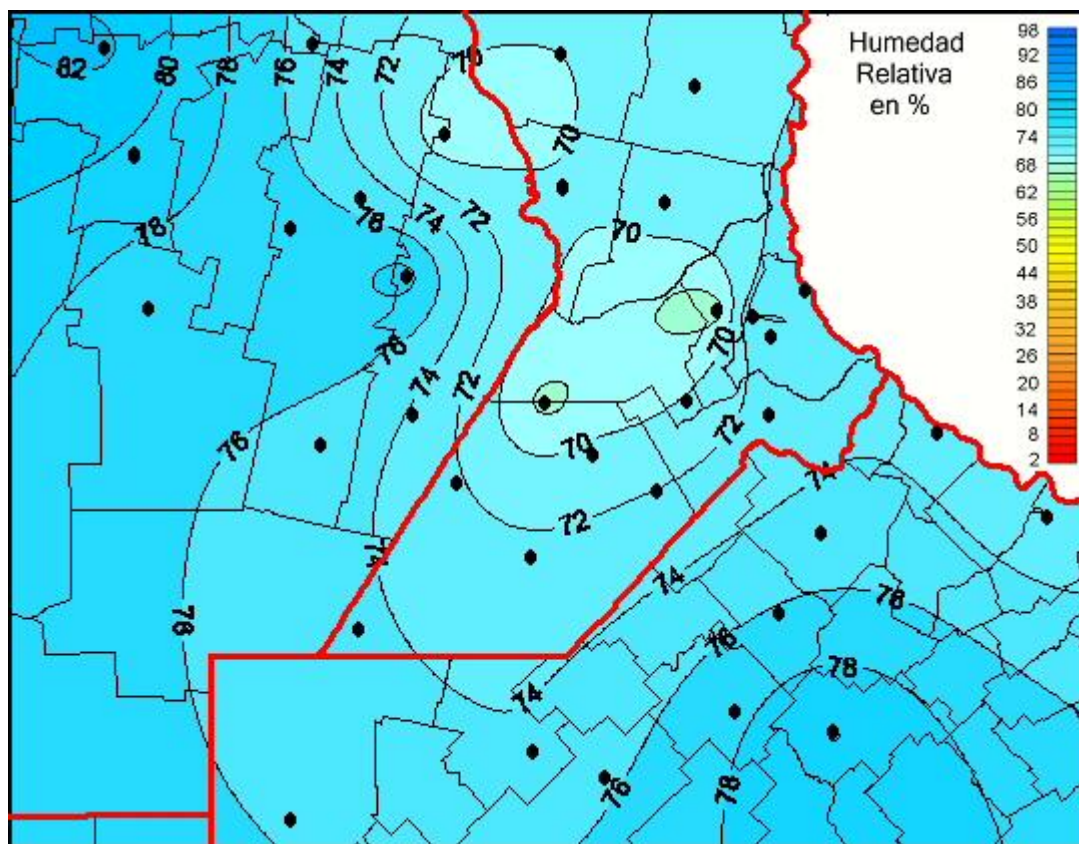

# Humedad Relativa

Mapa de humedad relativa de las las últimas 24 horas.  
(Desde las 8:00AM hasta las 8:00AM). Se actualiza a las 10:00hs.