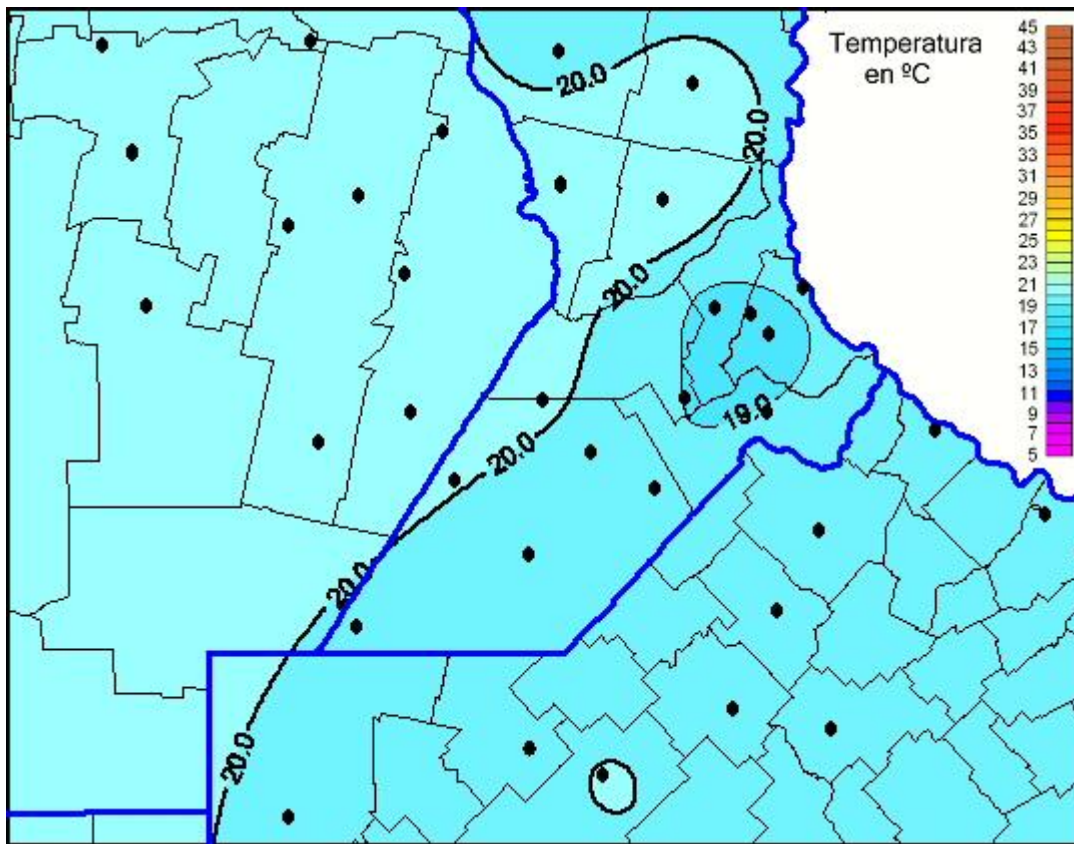

# Temperaturas Máximas

Mapa de temperaturas máximas de las últimas 24 horas.  
(Desde las 8:00AM hasta las 8:00AM). Se actualiza a las 10:00hs.