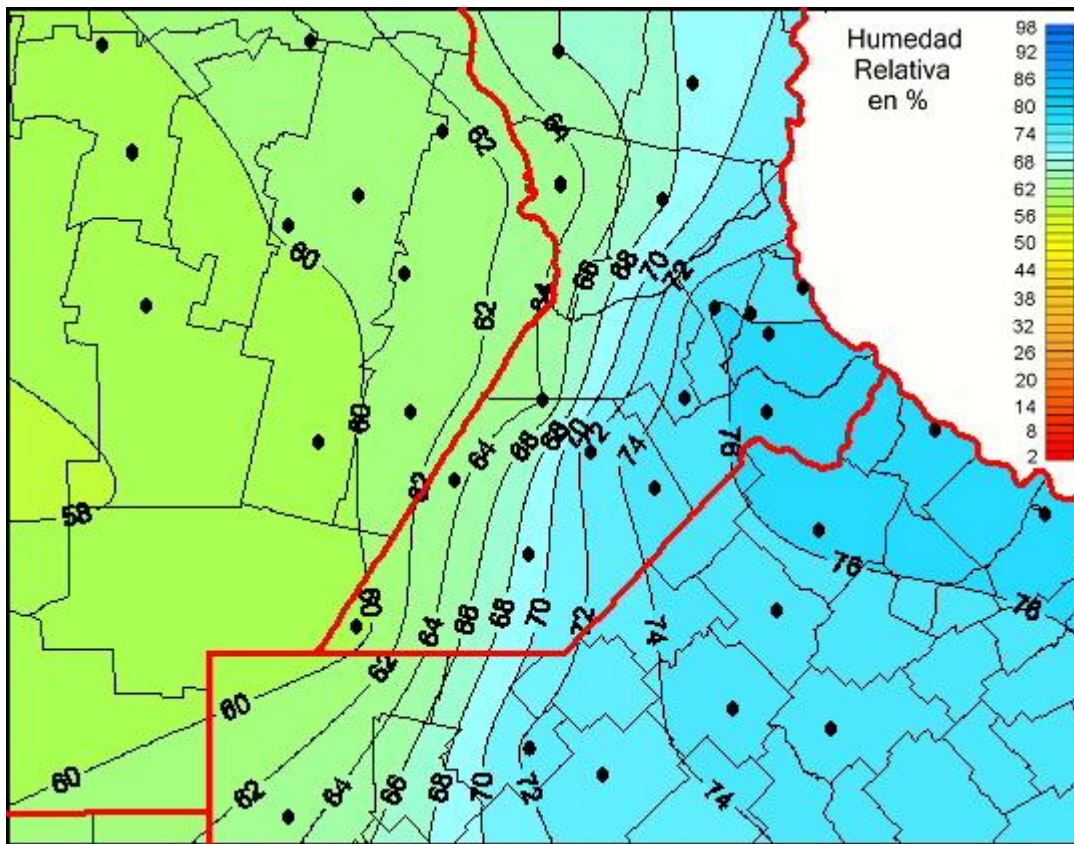

# Humedad Relativa

Mapa de humedad relativa de las las últimas 24 horas.  
(Desde las 8:00AM hasta las 8:00AM). Se actualiza a las 10:00hs.