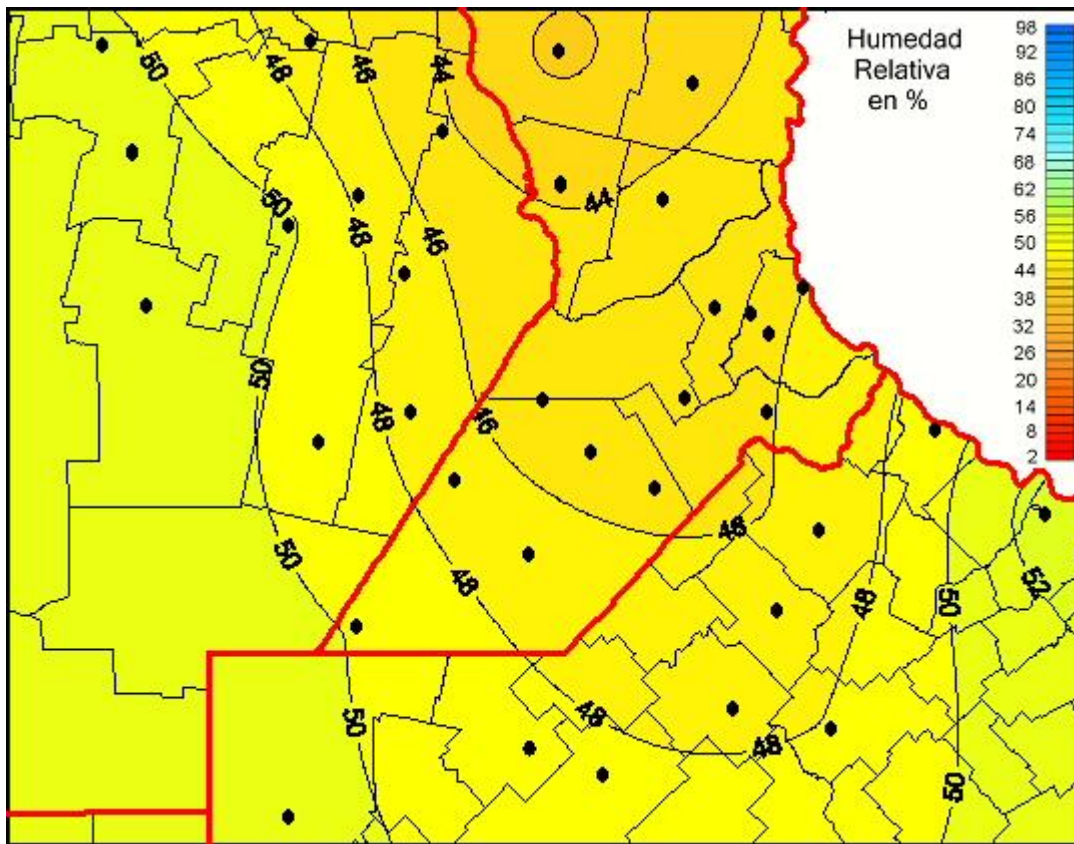

# Humedad Relativa

Mapa de humedad relativa de las las últimas 24 horas.  
(Desde las 8:00AM hasta las 8:00AM). Se actualiza a las 10:00hs.