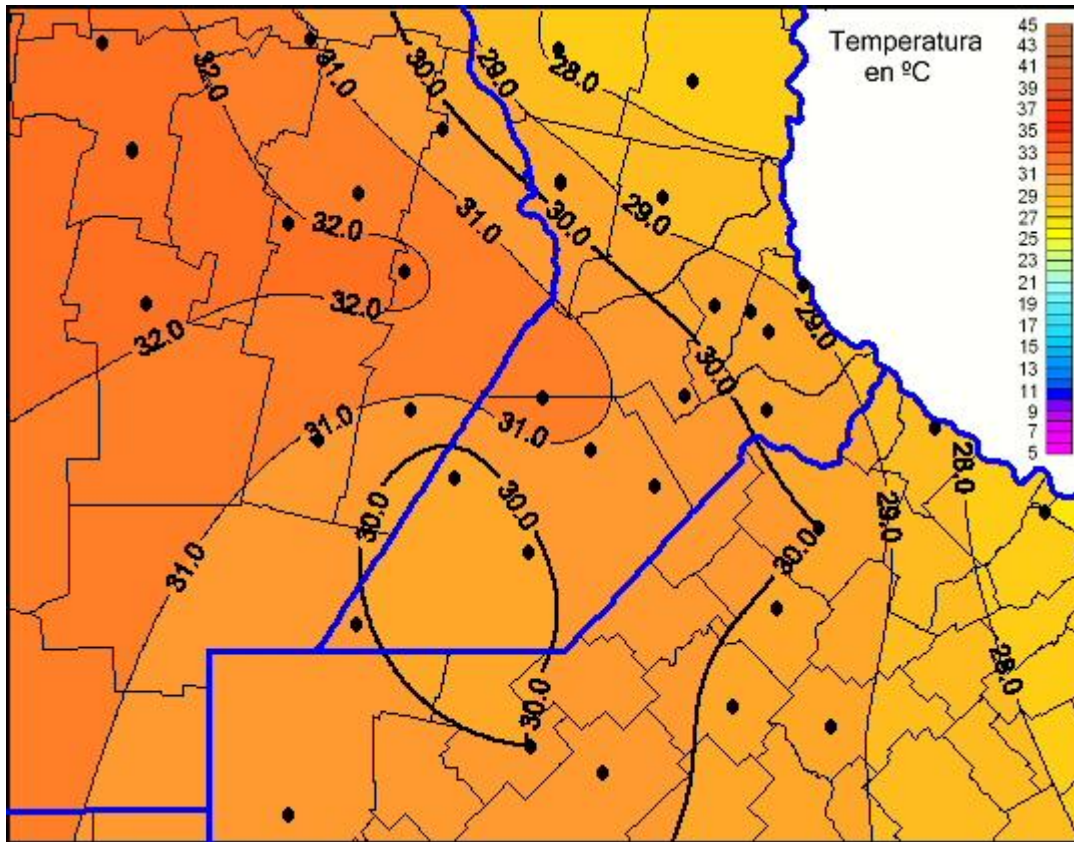

Temperaturas Máximas

Mapa de temperaturas máximas de las últimas 24 horas.
(Desde las 8:00AM hasta las 8:00AM). Se actualiza a las 10:00hs.