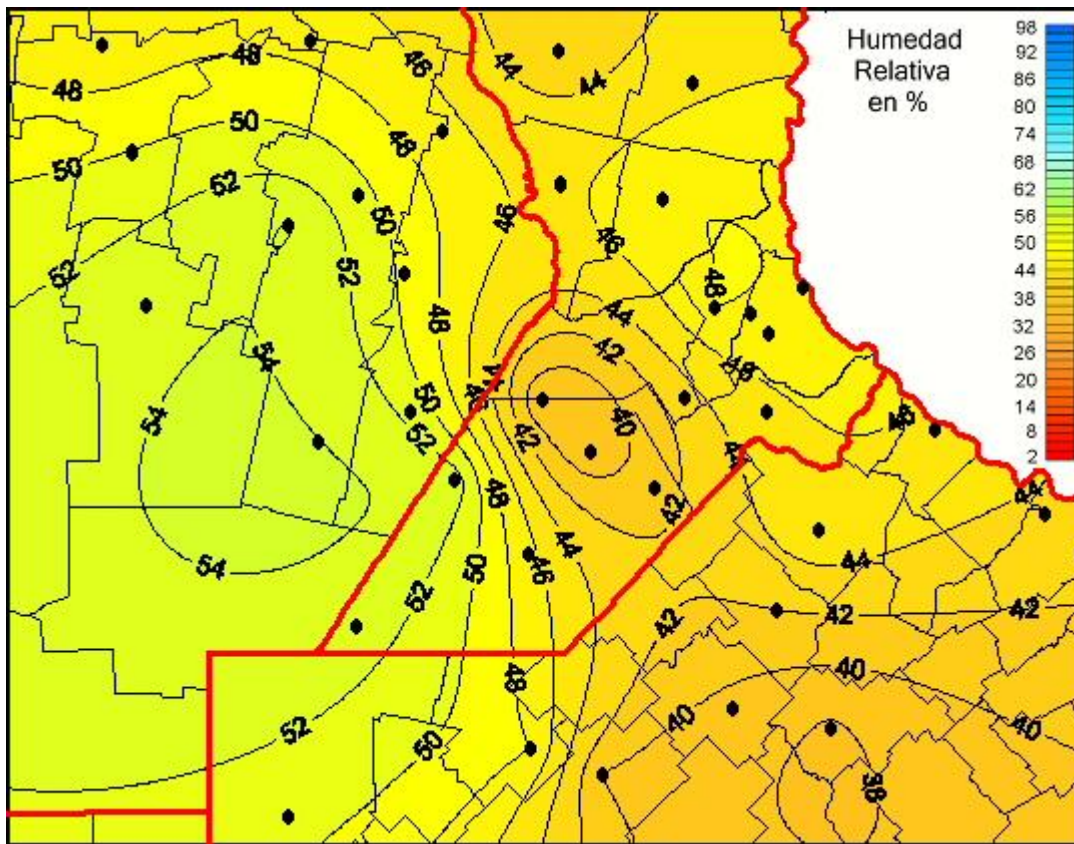

Humedad Relativa

Mapa de humedad relativa de las últimas 24 horas.
(Desde las 8:00AM hasta las 8:00AM). Se actualiza a las 10:00hs.