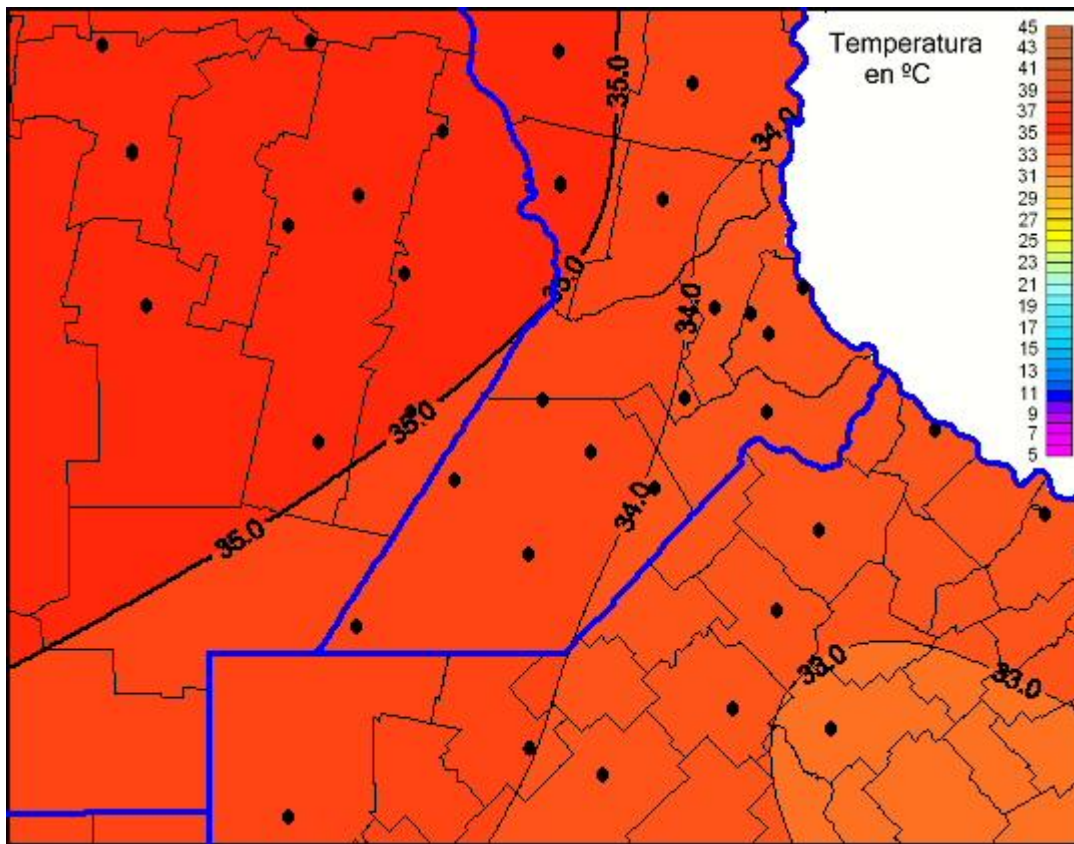

Temperaturas Máximas

Mapa de temperaturas máximas de las últimas 72 horas.
(Desde las 8:00AM hasta las 8:00AM). Se actualiza a las 10:00hs.