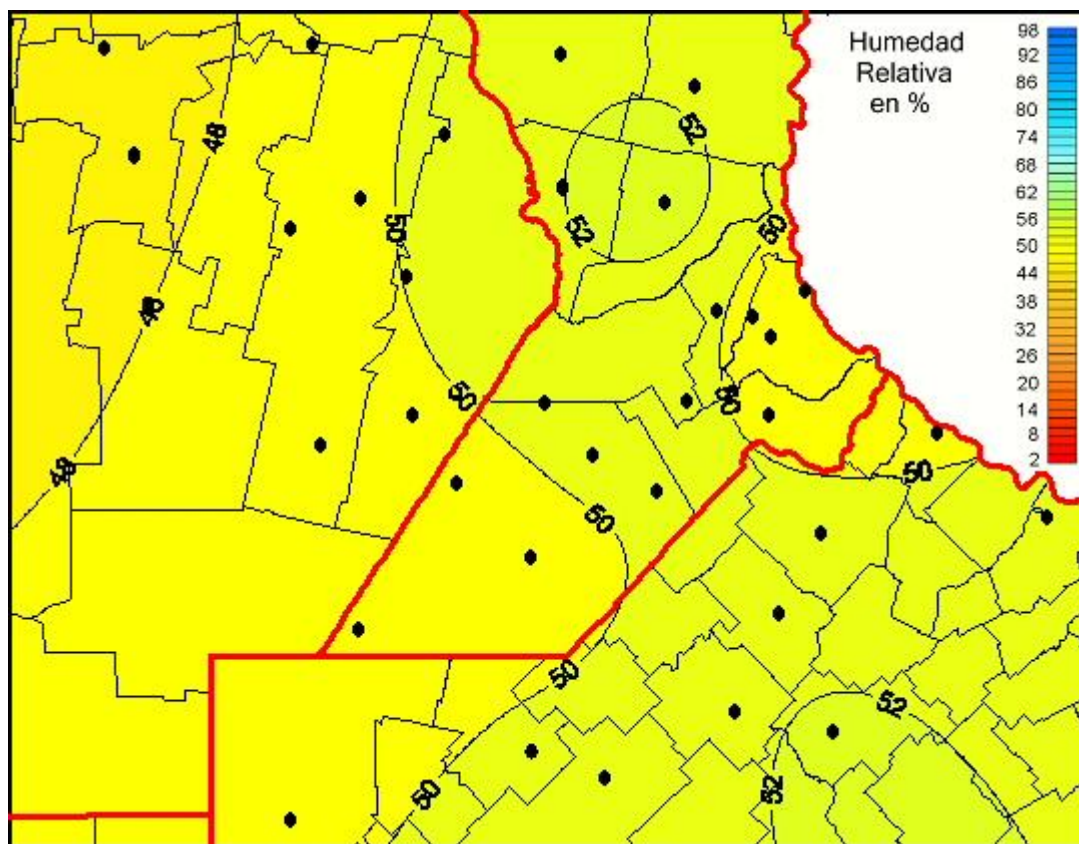

Humedad Relativa

Mapa de humedad relativa de las las últimas 72 horas.
(Desde las 8:00AM hasta las 8:00AM). Se actualiza a las 10:00hs.