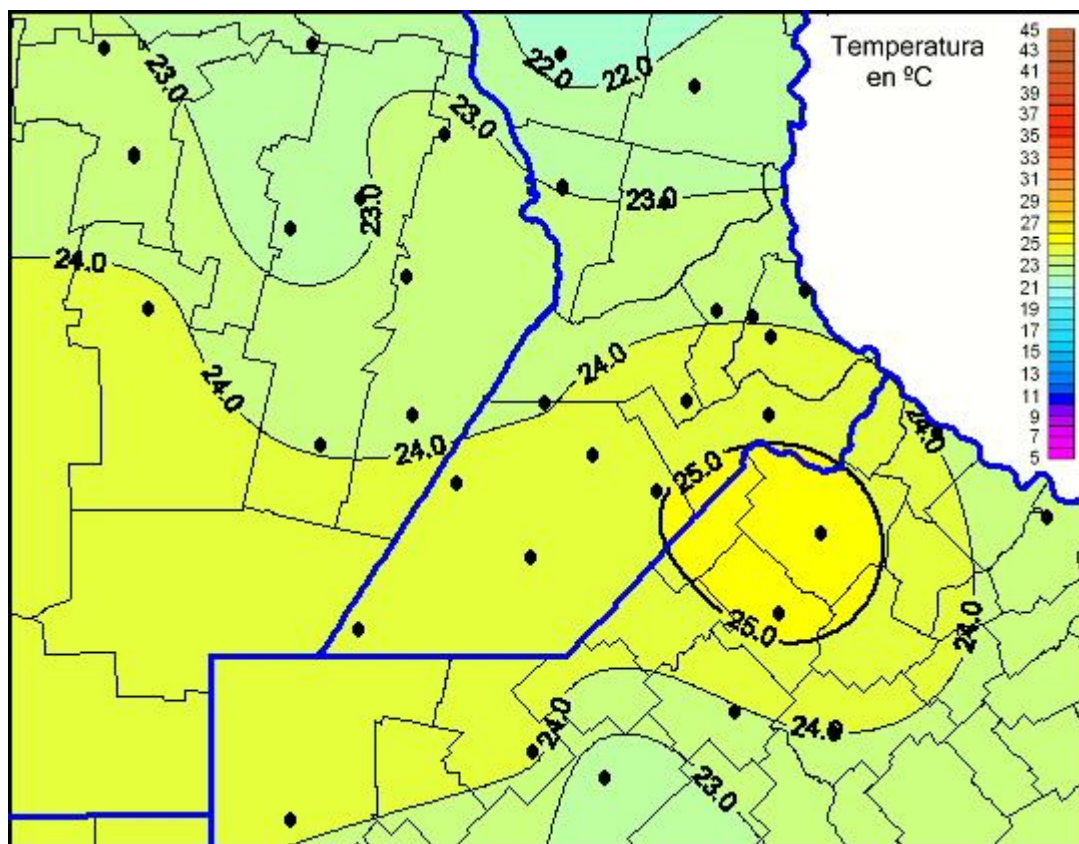

## Temperaturas Máximas

Mapa de temperaturas máximas de las últimas 24 horas.  
(Desde las 8:00AM hasta las 8:00AM). Se actualiza a las 10:00hs.