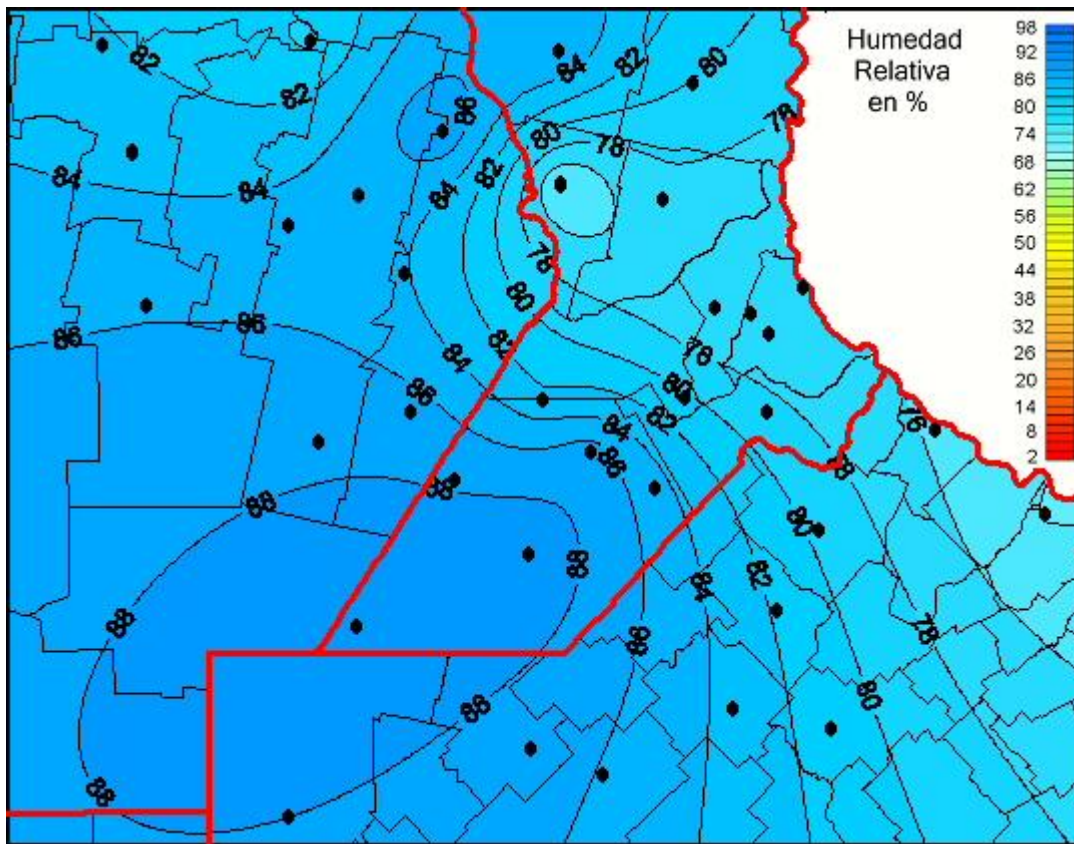

# Humedad Relativa

Mapa de humedad relativa de las las últimas 24 horas.  
(Desde las 8:00AM hasta las 8:00AM). Se actualiza a las 10:00hs.