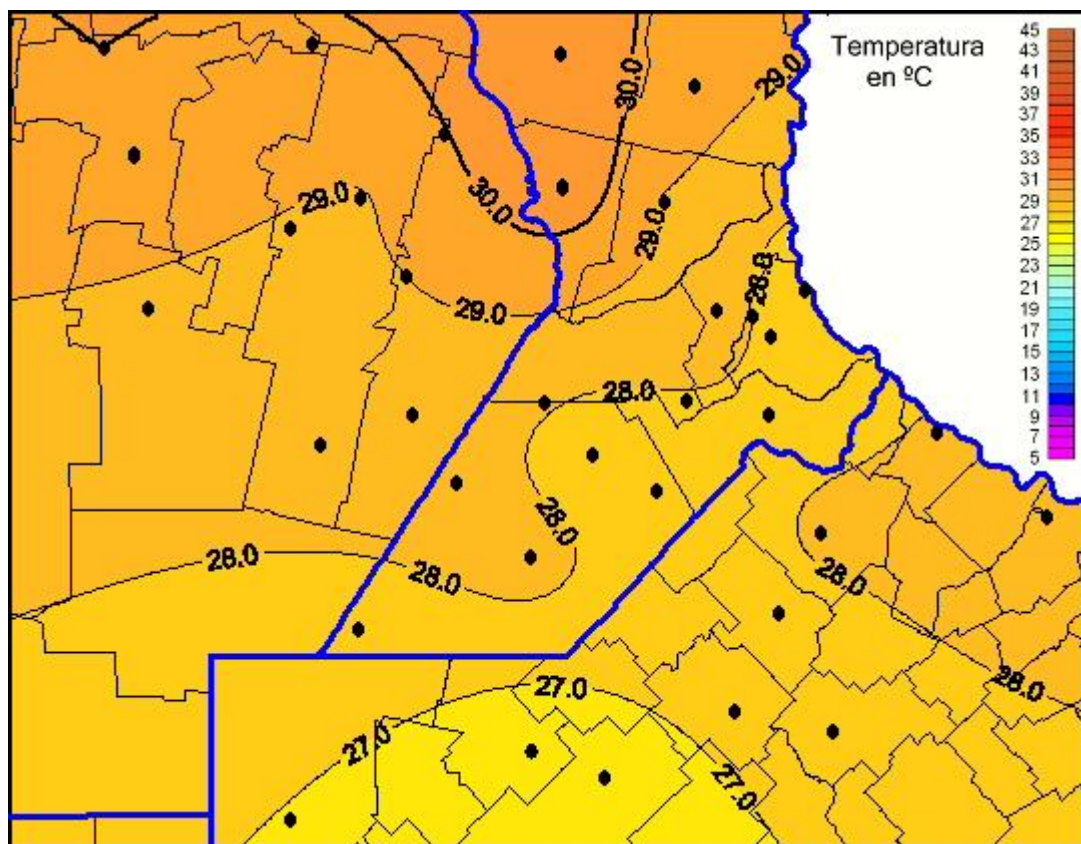

Temperaturas Máximas

Mapa de temperaturas máximas de las últimas 24 horas.
(Desde las 8:00AM hasta las 8:00AM). Se actualiza a las 10:00hs.

BOLSA
DE COMERCIO
DE ROSARIO

www.facebook.com/BCROficial

twitter.com/bcrprensa