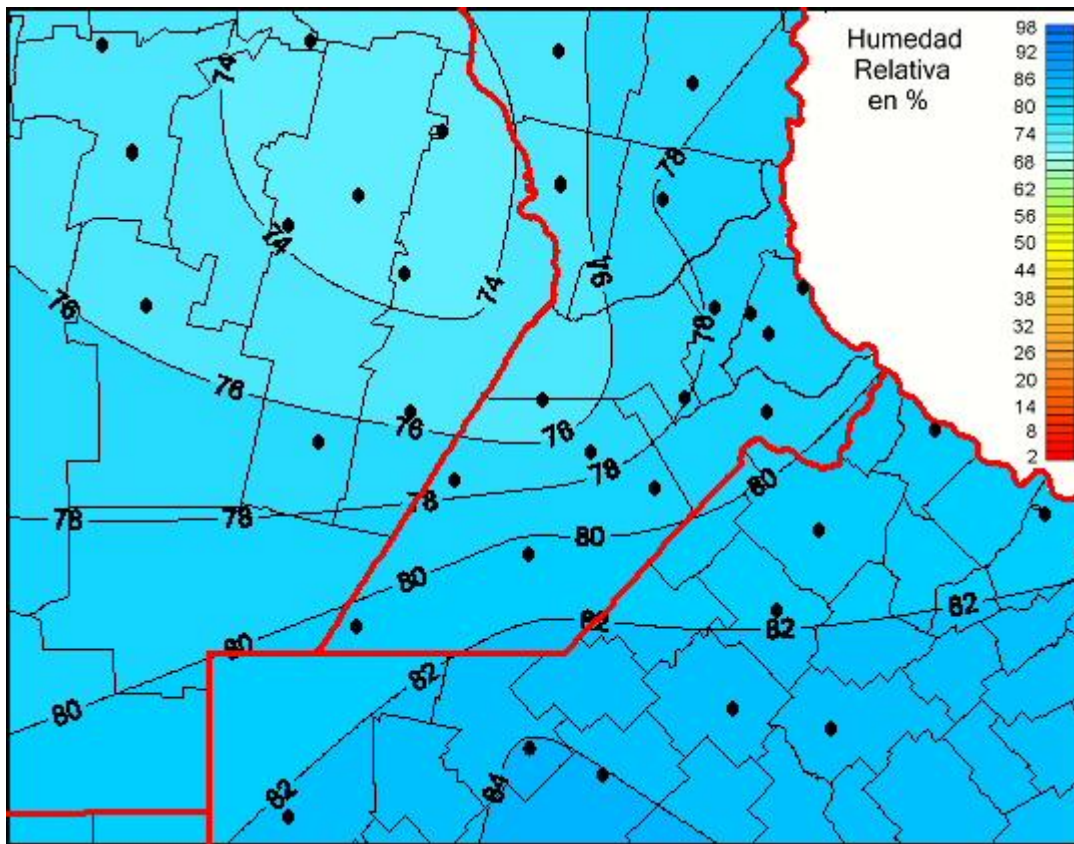

Humedad Relativa

Mapa de humedad relativa de las las últimas 24 horas.
(Desde las 8:00AM hasta las 8:00AM). Se actualiza a las 10:00hs.