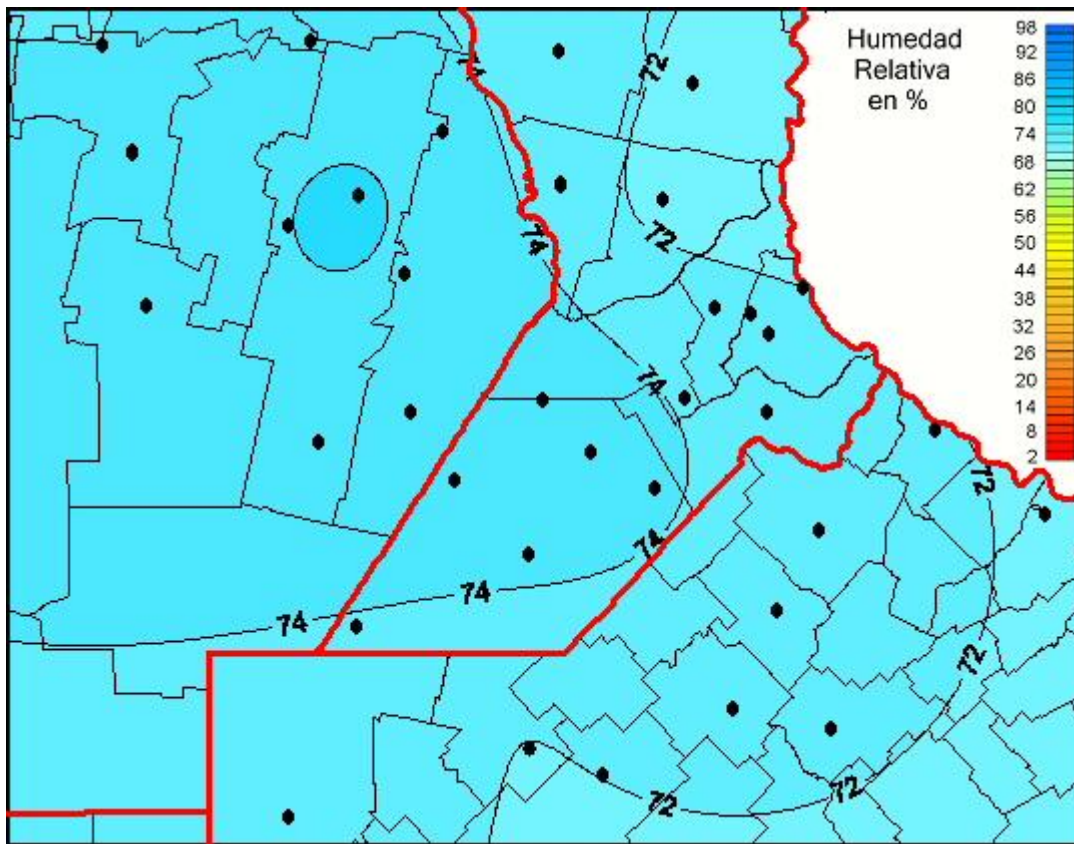

# Humedad Relativa

Mapa de humedad relativa de las las últimas 24 horas.  
(Desde las 8:00AM hasta las 8:00AM). Se actualiza a las 10:00hs.