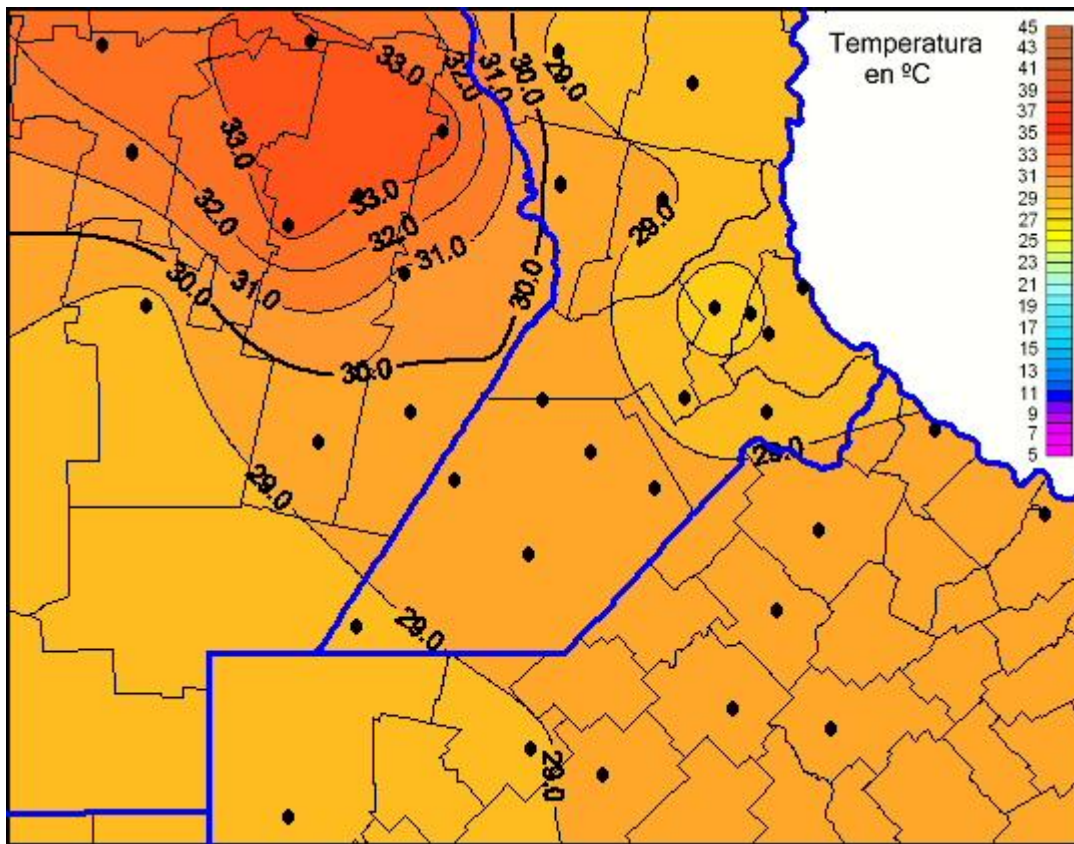

Temperaturas Máximas

Mapa de temperaturas máximas de las últimas 24 horas.
(Desde las 8:00AM hasta las 8:00AM). Se actualiza a las 10:00hs.