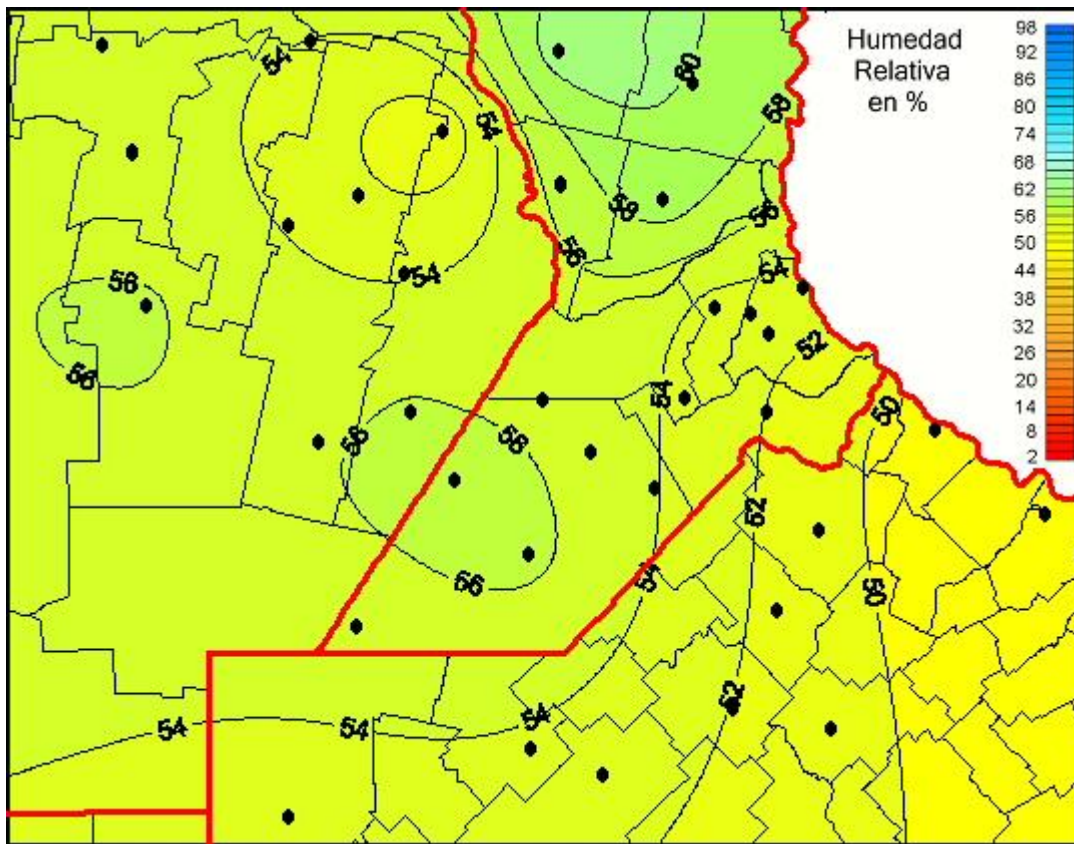

# Humedad Relativa

Mapa de humedad relativa de las las últimas 24 horas.  
(Desde las 8:00AM hasta las 8:00AM). Se actualiza a las 10:00hs.