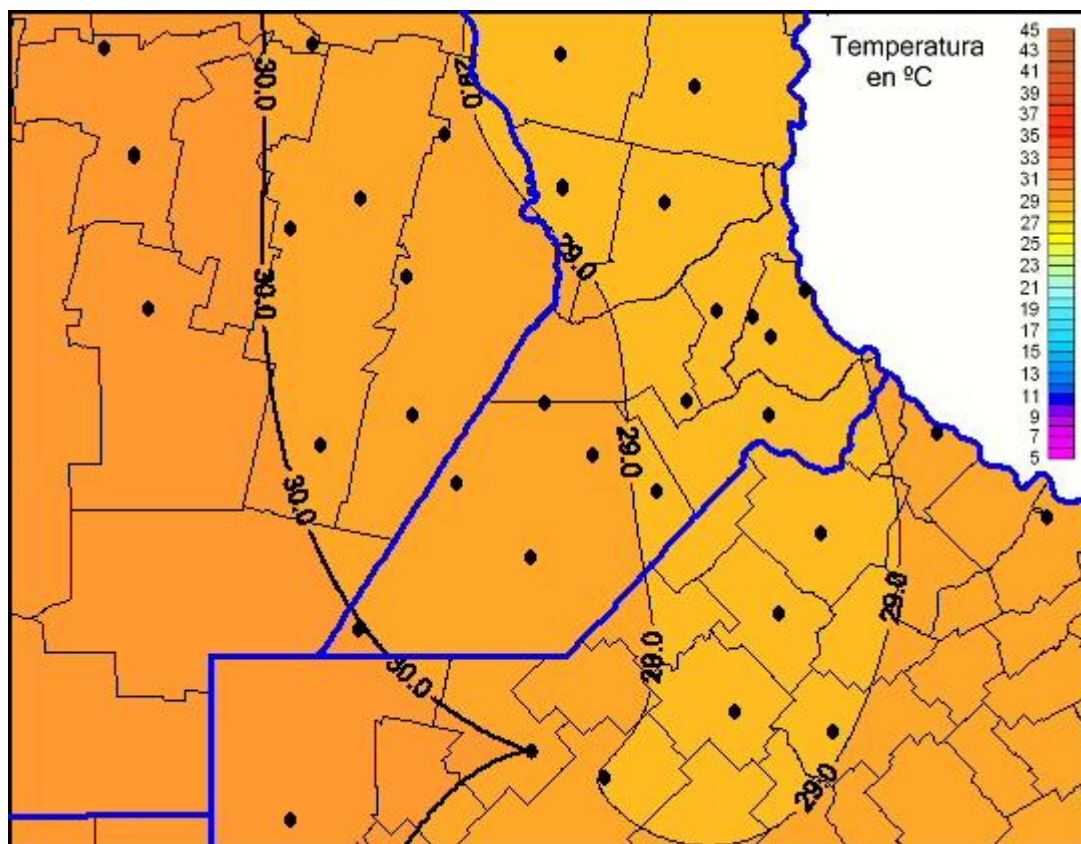

Temperaturas Máximas

Mapa de temperaturas máximas de las últimas 72 horas.
(Desde las 8:00AM hasta las 8:00AM). Se actualiza a las 10:00hs.