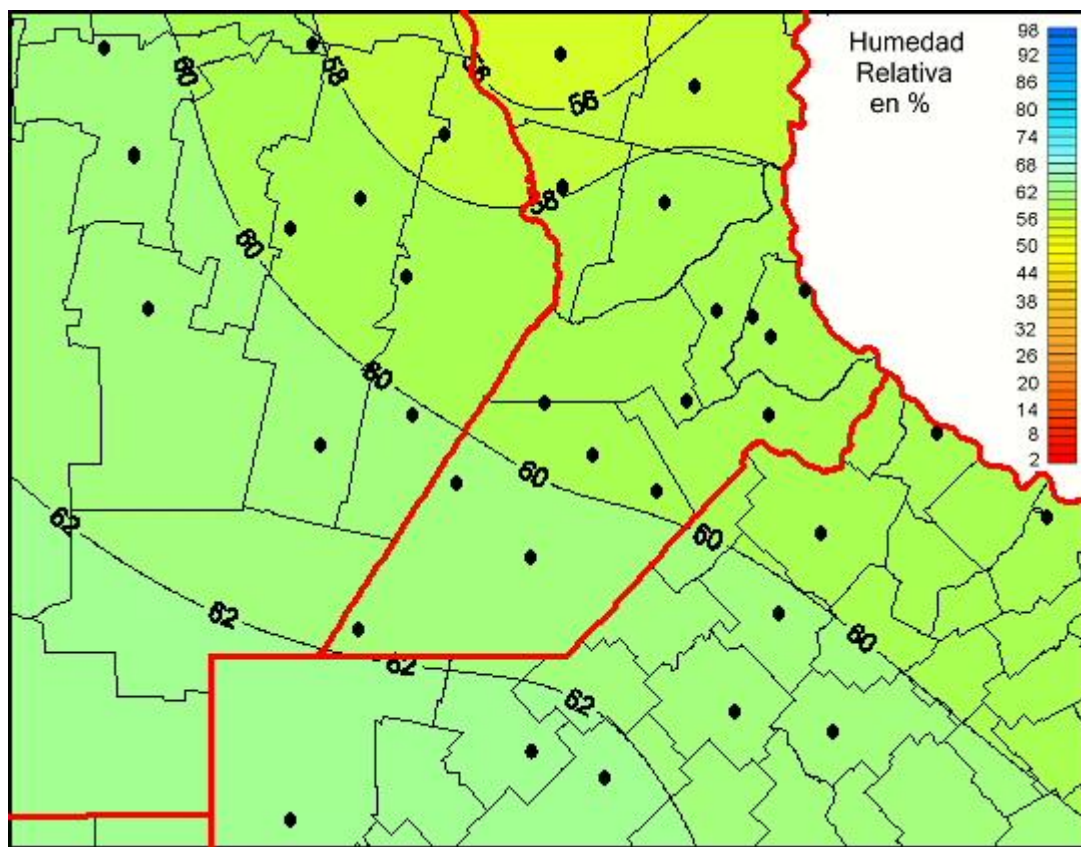

Humedad Relativa

Mapa de humedad relativa de las las últimas 72 horas.
(Desde las 8:00AM hasta las 8:00AM). Se actualiza a las 10:00hs.