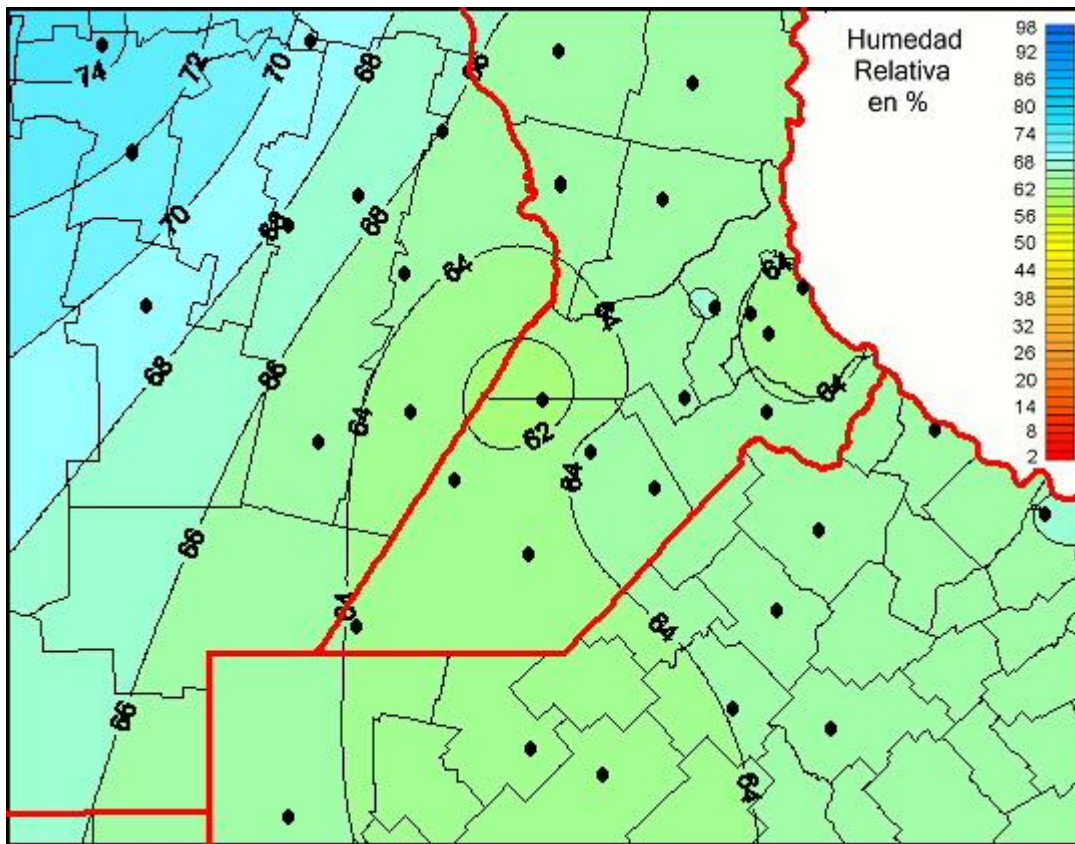

# Humedad Relativa

Mapa de humedad relativa de las las últimas 24 horas.  
(Desde las 8:00AM hasta las 8:00AM). Se actualiza a las 10:00hs.