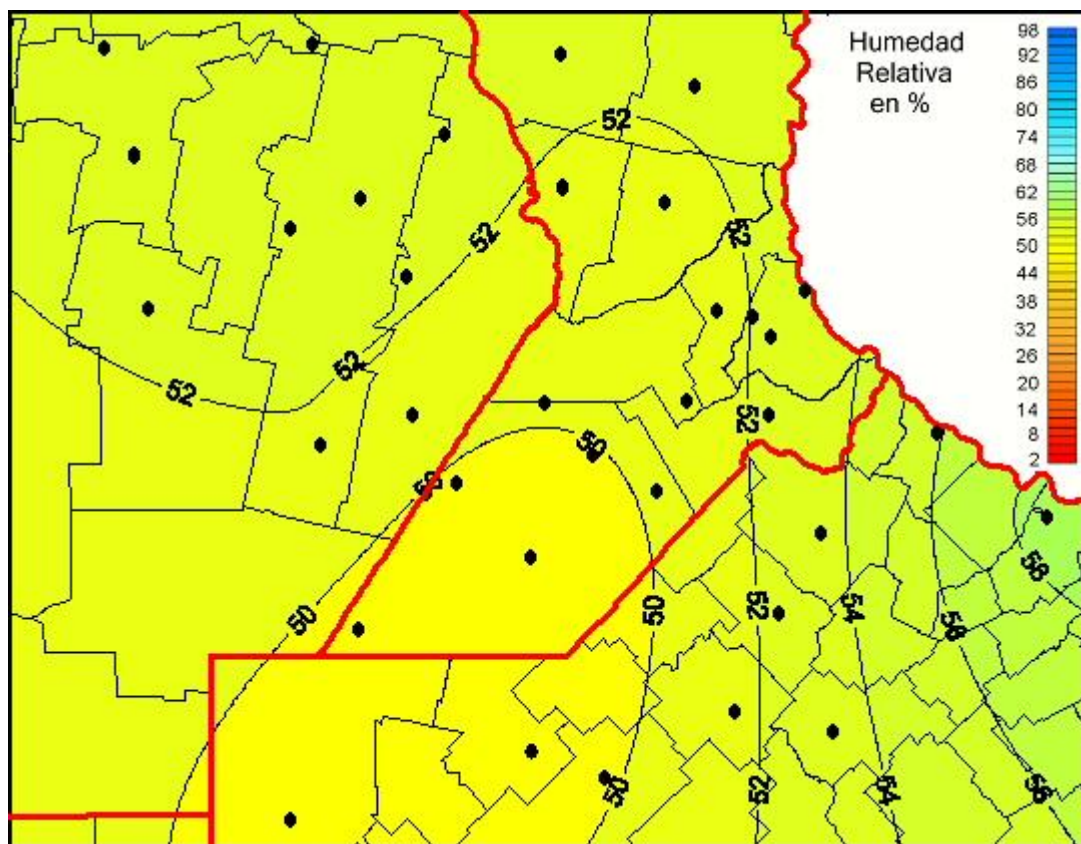

Humedad Relativa

Mapa de humedad relativa de las las últimas 24 horas.
(Desde las 8:00AM hasta las 8:00AM). Se actualiza a las 10:00hs.