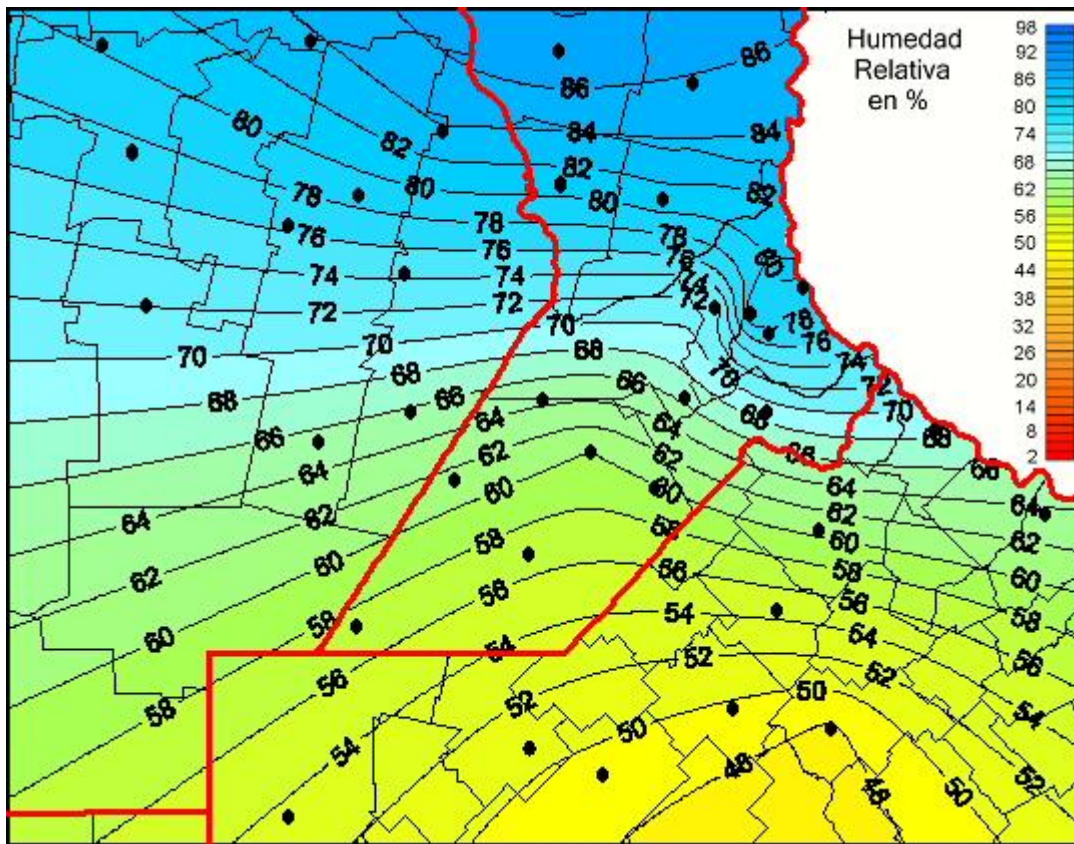

Humedad Relativa

Mapa de humedad relativa de las las últimas 24 horas.
(Desde las 8:00AM hasta las 8:00AM). Se actualiza a las 10:00hs.