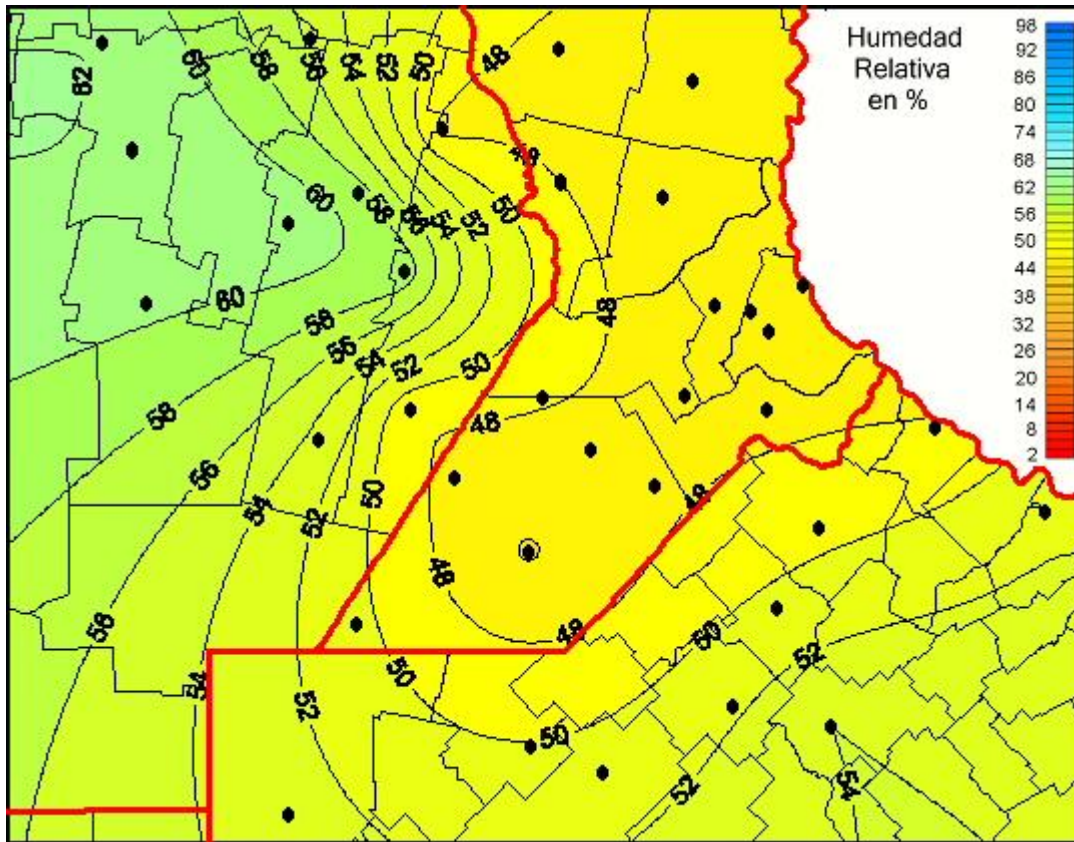

# Humedad Relativa

Mapa de humedad relativa de las las últimas 24 horas.  
(Desde las 8:00AM hasta las 8:00AM). Se actualiza a las 10:00hs.