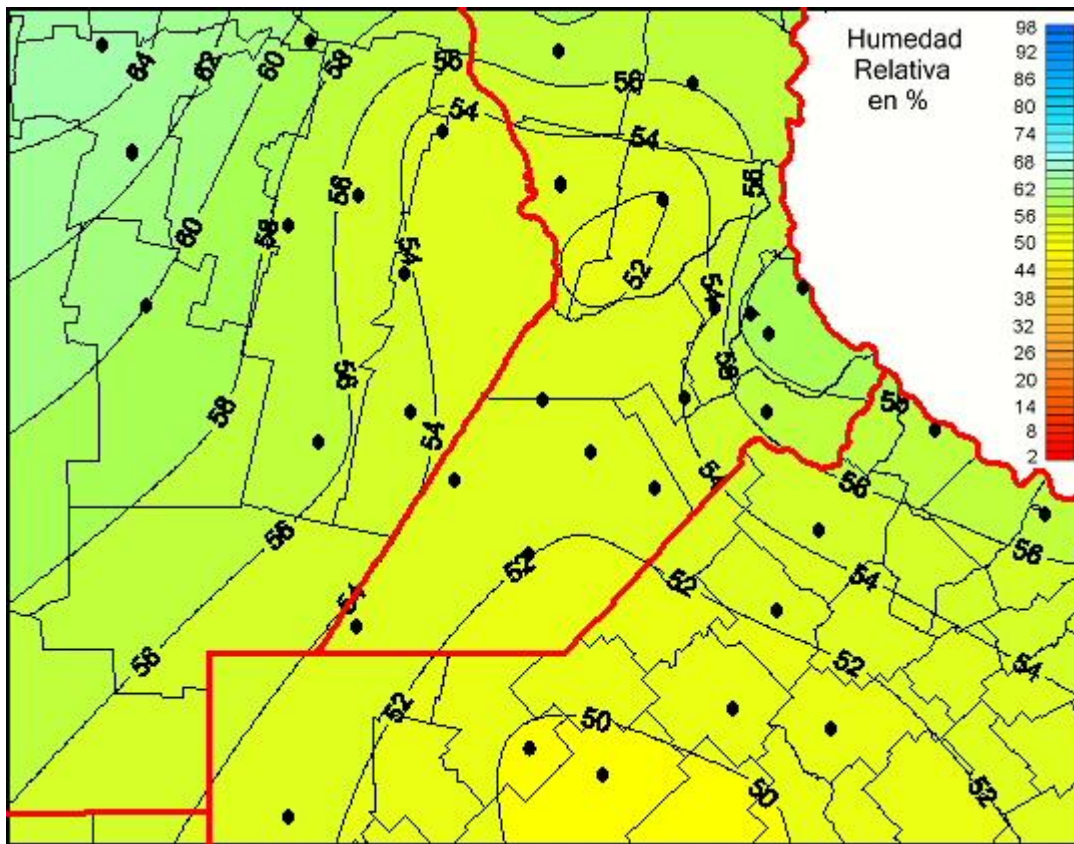

Humedad Relativa

Mapa de humedad relativa de las las últimas 72 horas.
(Desde las 8:00AM hasta las 8:00AM). Se actualiza a las 10:00hs.