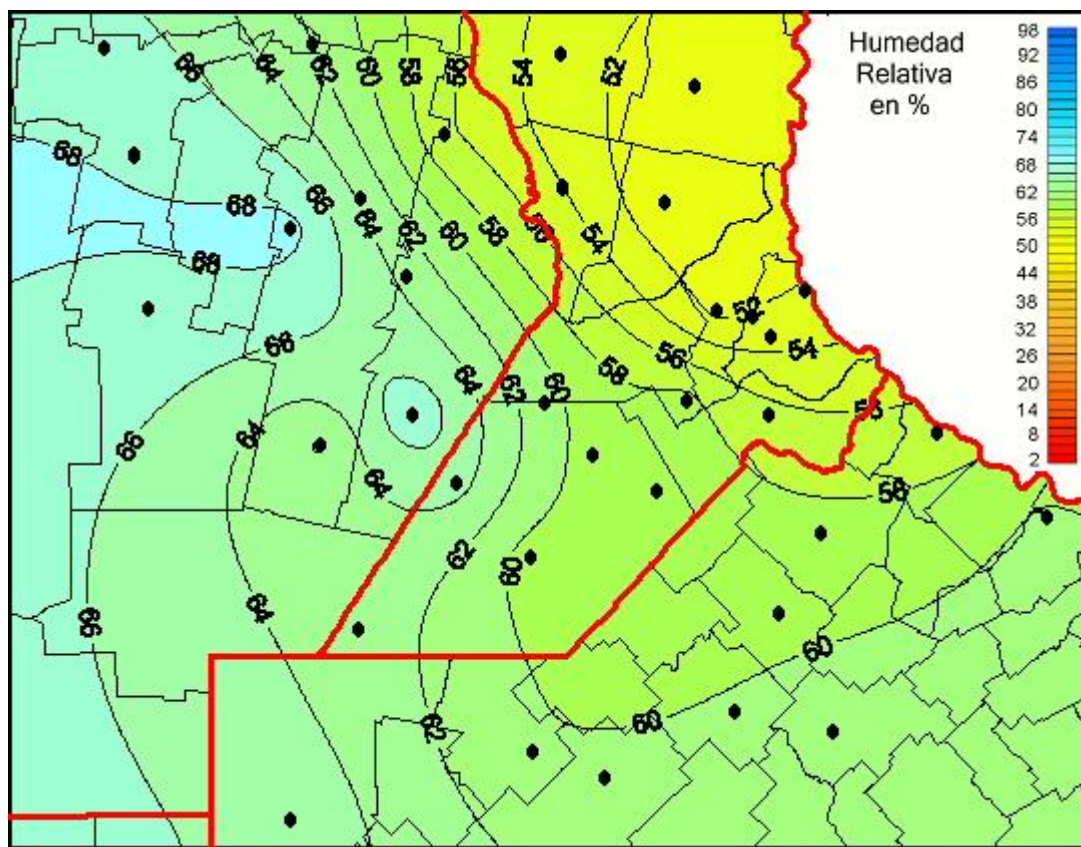

Humedad Relativa

Mapa de humedad relativa de las las últimas 24 horas.
(Desde las 8:00AM hasta las 8:00AM). Se actualiza a las 10:00hs.