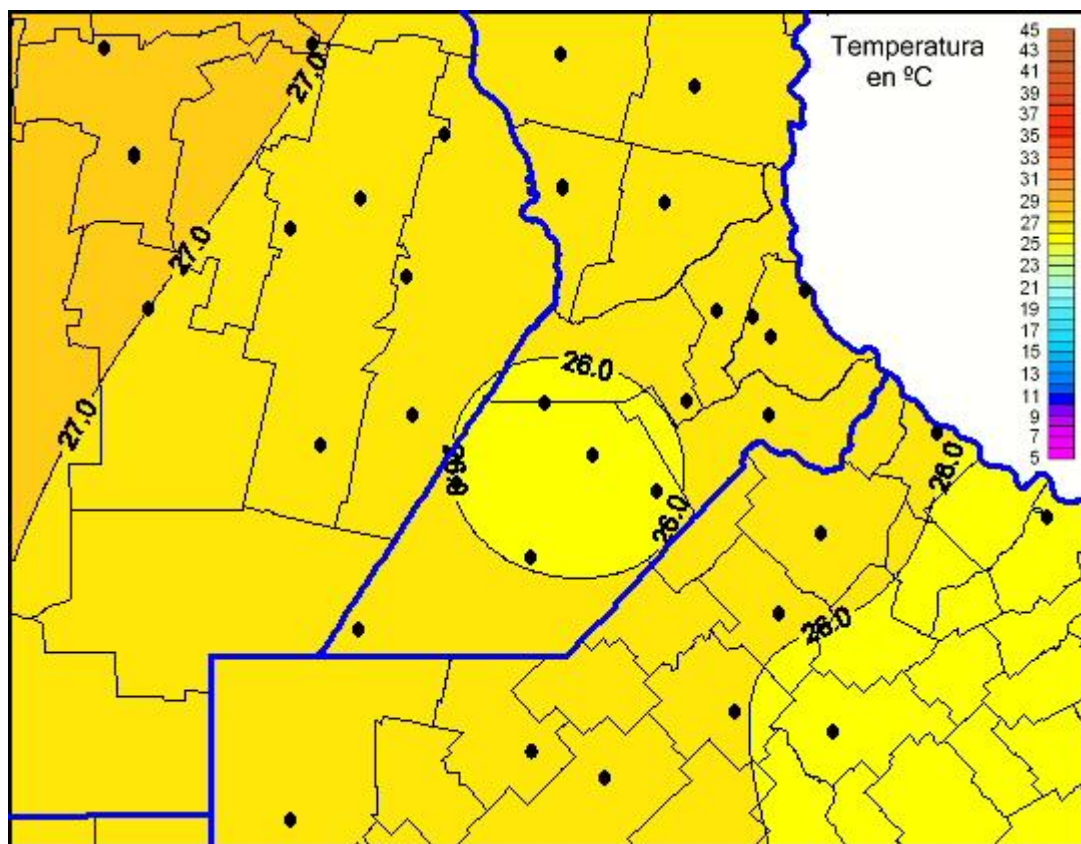

Temperaturas Máximas

Mapa de temperaturas máximas de las últimas 24 horas.
(Desde las 8:00AM hasta las 8:00AM). Se actualiza a las 10:00hs.