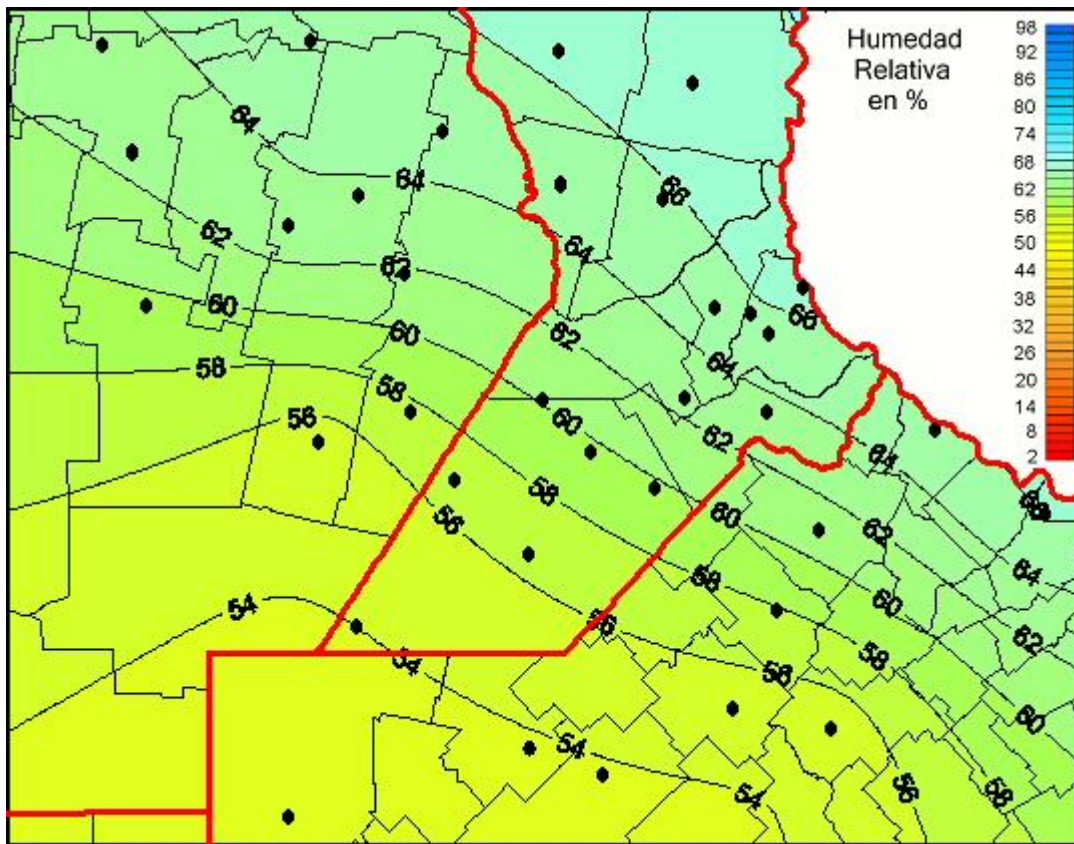

Humedad Relativa

Mapa de humedad relativa de las las últimas 24 horas.
(Desde las 8:00AM hasta las 8:00AM). Se actualiza a las 10:00hs.