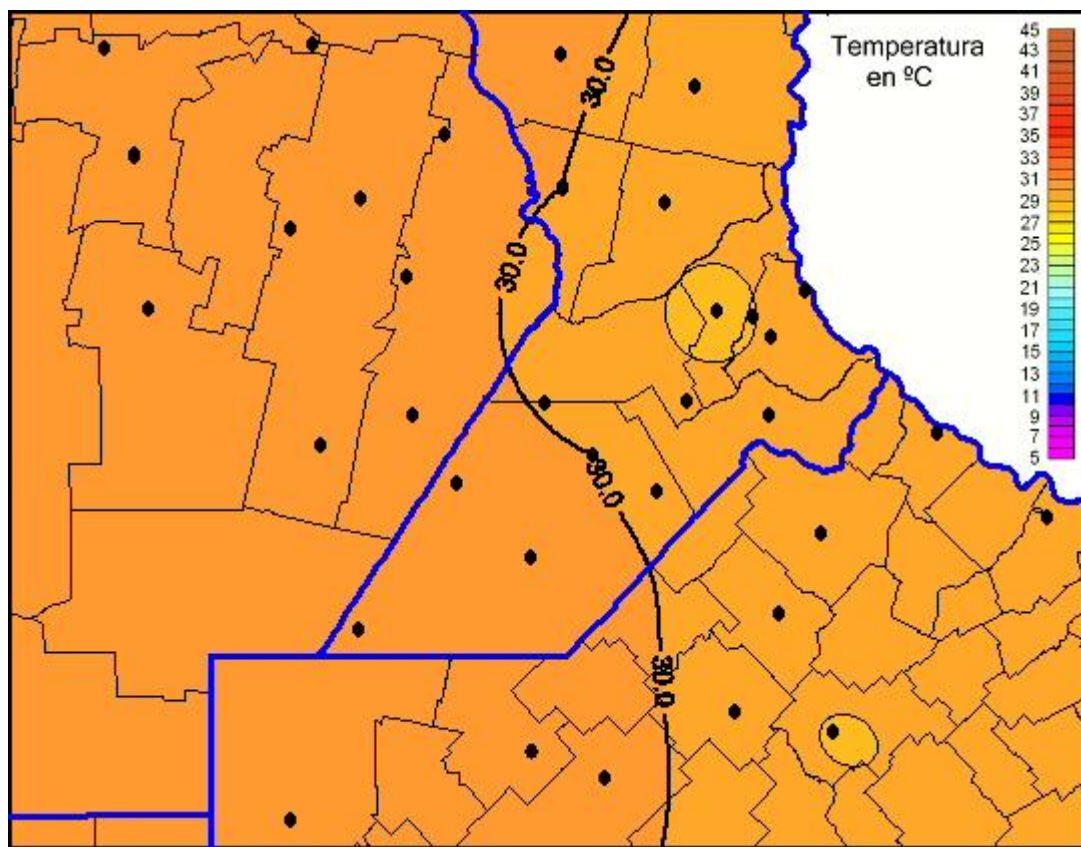

Temperaturas Máximas

Mapa de temperaturas máximas de las las últimas 24 horas.
(Desde las 8:00AM hasta las 8:00AM). Se actualiza a las 10:00hs.