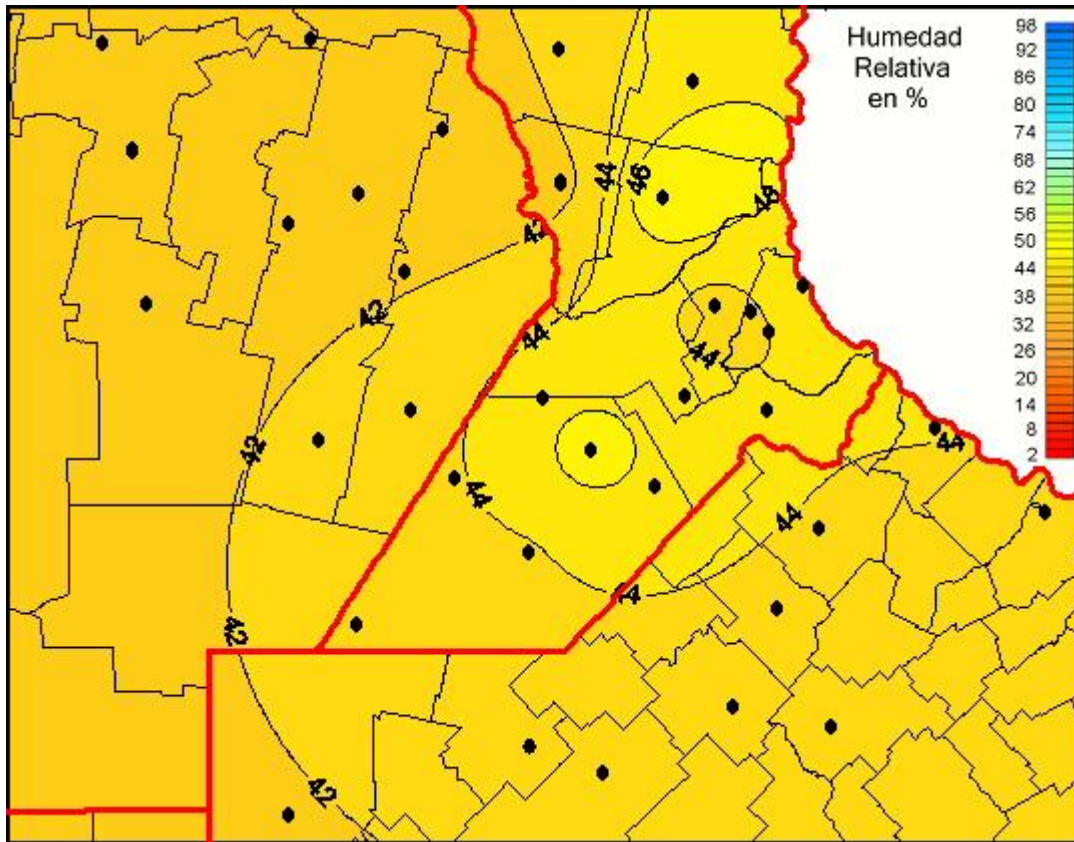

Humedad Relativa

Mapa de humedad relativa de las las últimas 24 horas.
(Desde las 8:00AM hasta las 8:00AM). Se actualiza a las 10:00hs.