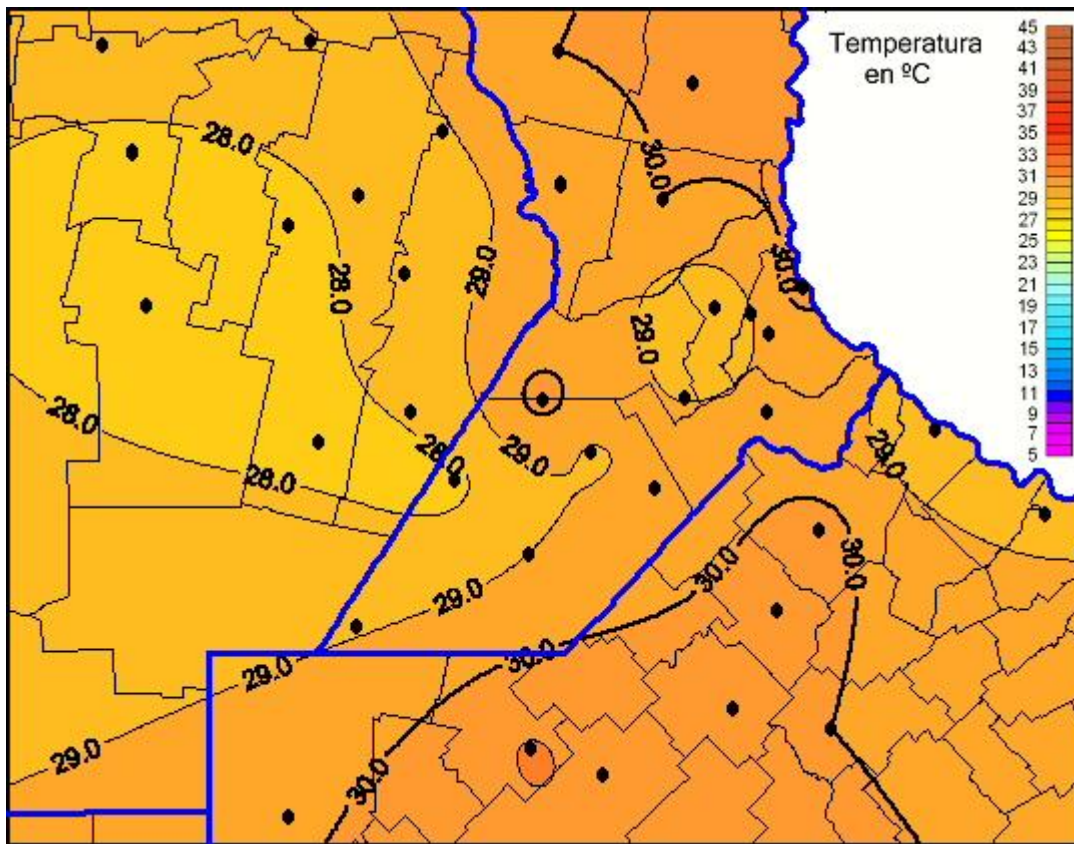

Temperaturas Máximas

Mapa de temperaturas máximas de las últimas 24 horas.
(Desde las 8:00AM hasta las 8:00AM). Se actualiza a las 10:00hs.