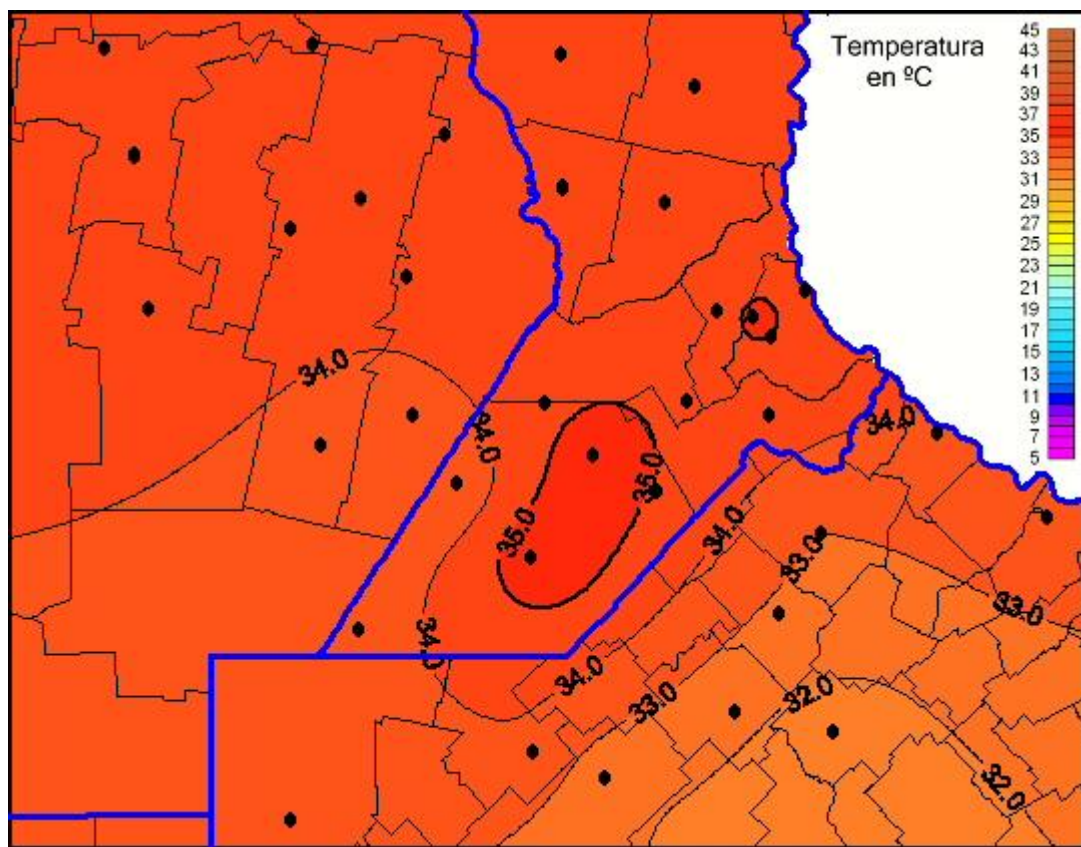

## Temperaturas Máximas

Mapa de temperaturas máximas de las últimas 96 horas.  
(Desde las 8:00AM hasta las 8:00AM). Se actualiza a las 10:00hs.