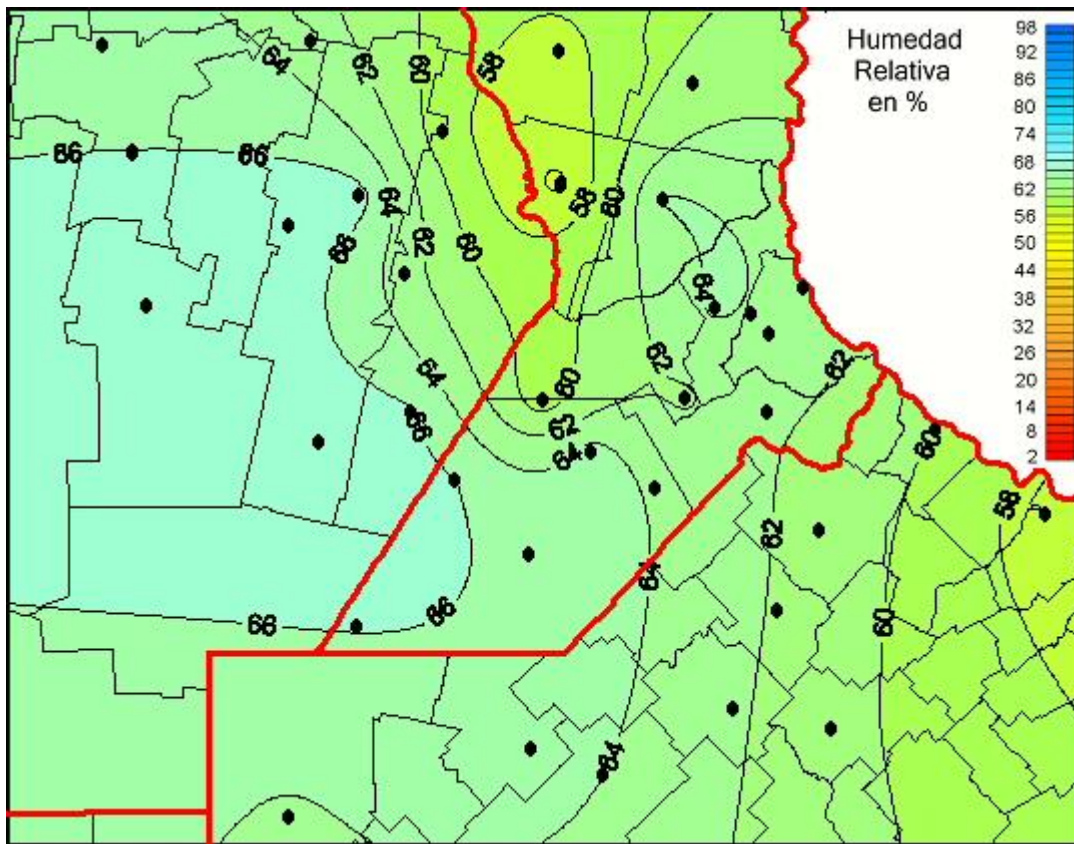

Humedad Relativa

Mapa de humedad relativa de las las últimas 96 horas.
(Desde las 8:00AM hasta las 8:00AM). Se actualiza a las 10:00hs.