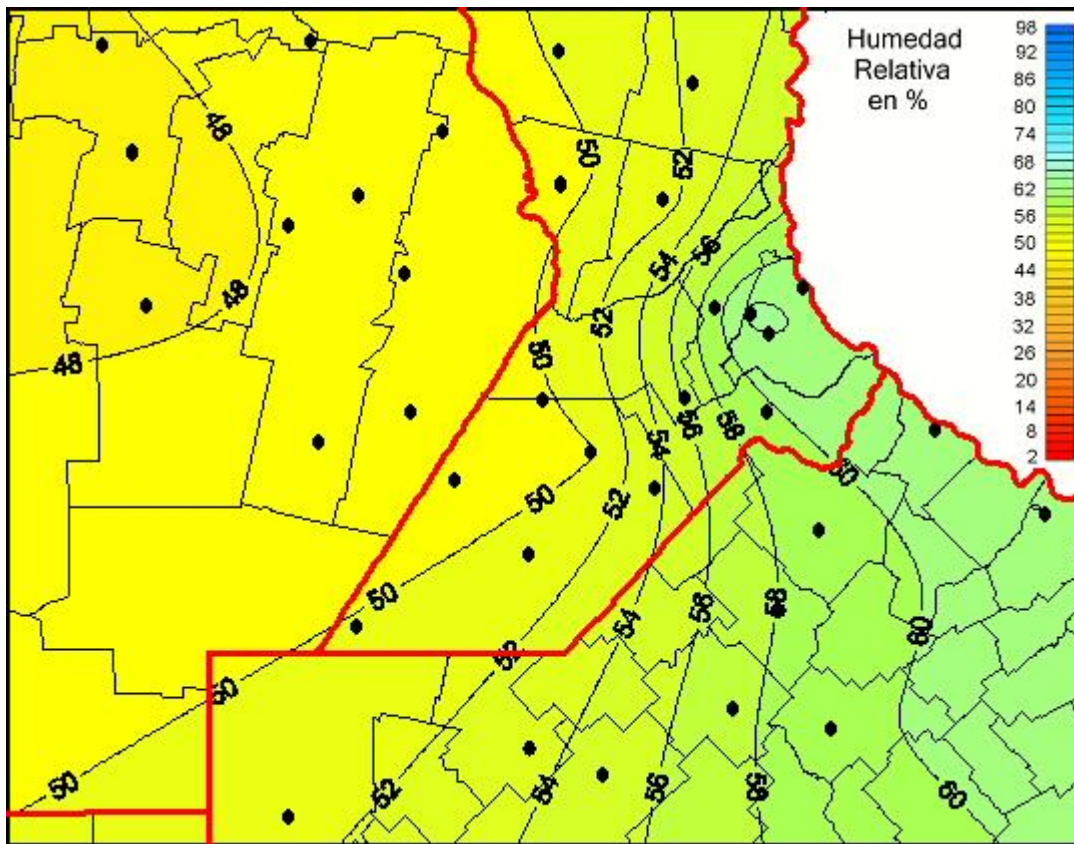

# Humedad Relativa

Mapa de humedad relativa de las las últimas 24 horas.  
(Desde las 8:00AM hasta las 8:00AM). Se actualiza a las 10:00hs.