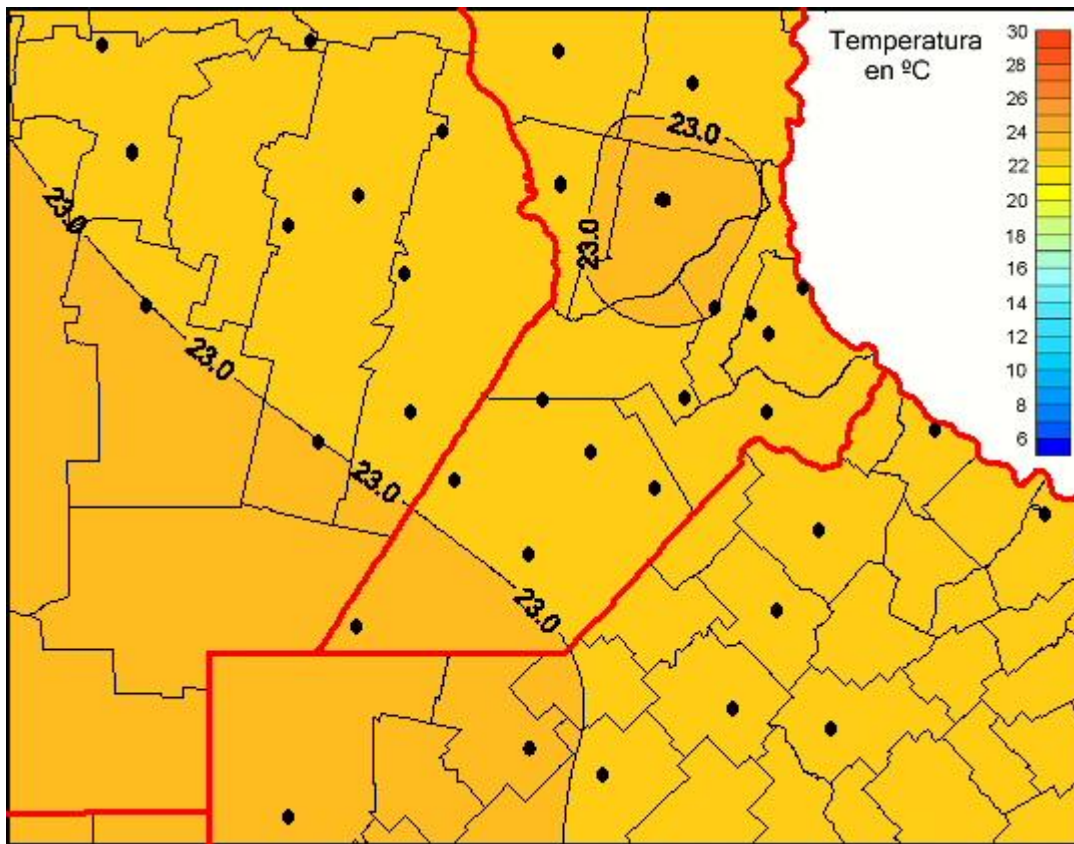

Temperaturas Medias

Mapa de temperaturas medias de las últimas 24 horas.
(Desde las 8:00AM hasta las 8:00AM). Se actualiza a las 10:00hs.