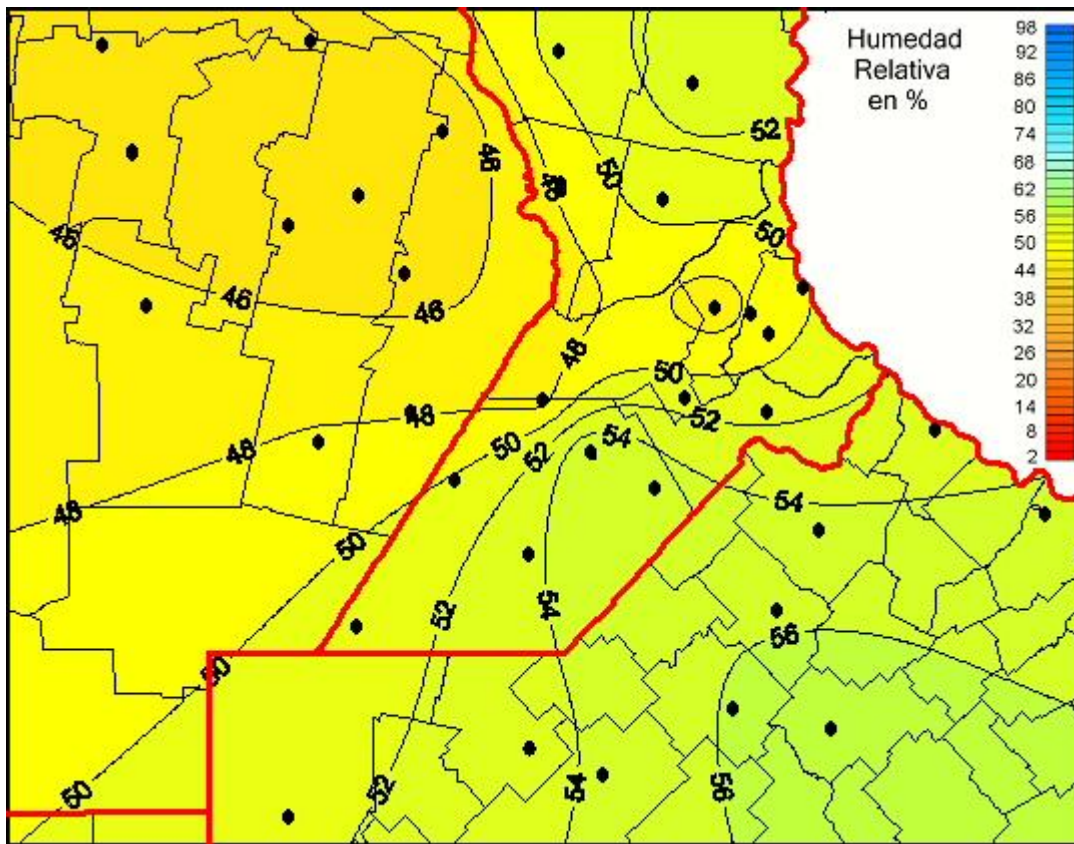

# Humedad Relativa

Mapa de humedad relativa de las las últimas 24 horas.  
(Desde las 8:00AM hasta las 8:00AM). Se actualiza a las 10:00hs.