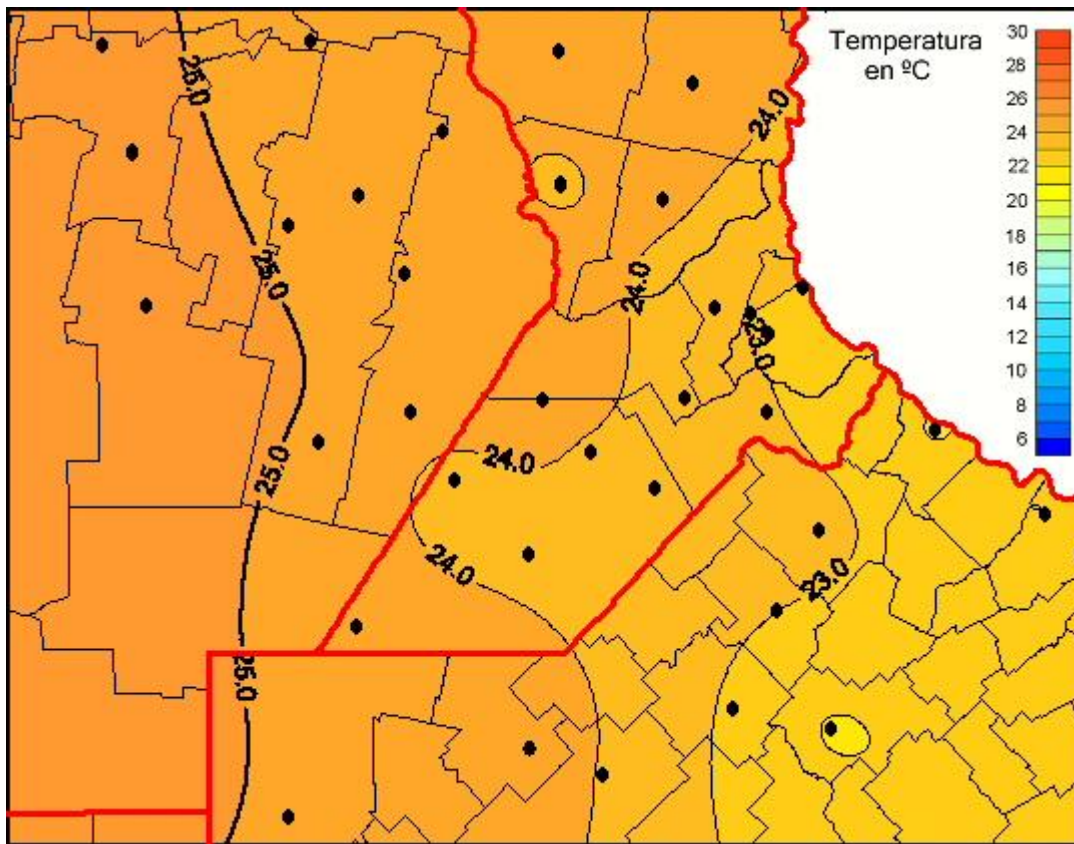

Temperaturas Medias

Mapa de temperaturas medias de las las últimas 24 horas.
(Desde las 8:00AM hasta las 8:00AM). Se actualiza a las 10:00hs.