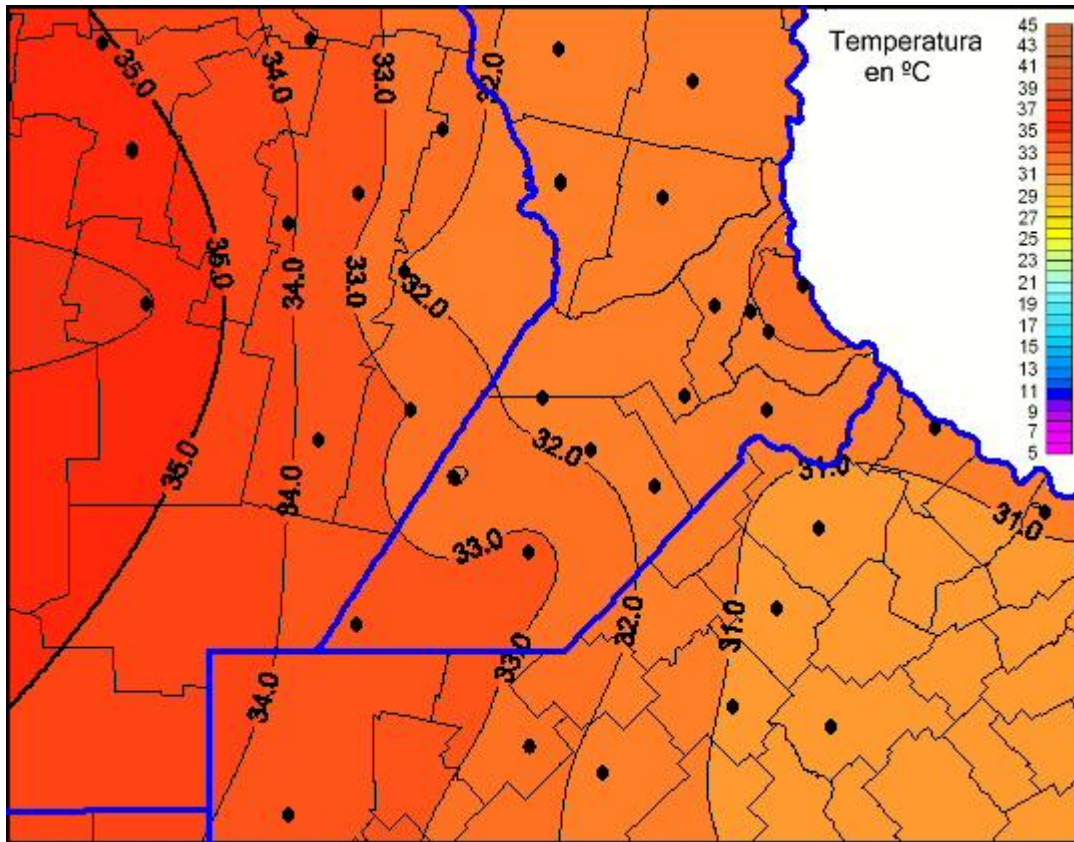

Temperaturas Máximas

Mapa de temperaturas máximas de las últimas 24 horas.
(Desde las 8:00AM hasta las 8:00AM). Se actualiza a las 10:00hs.