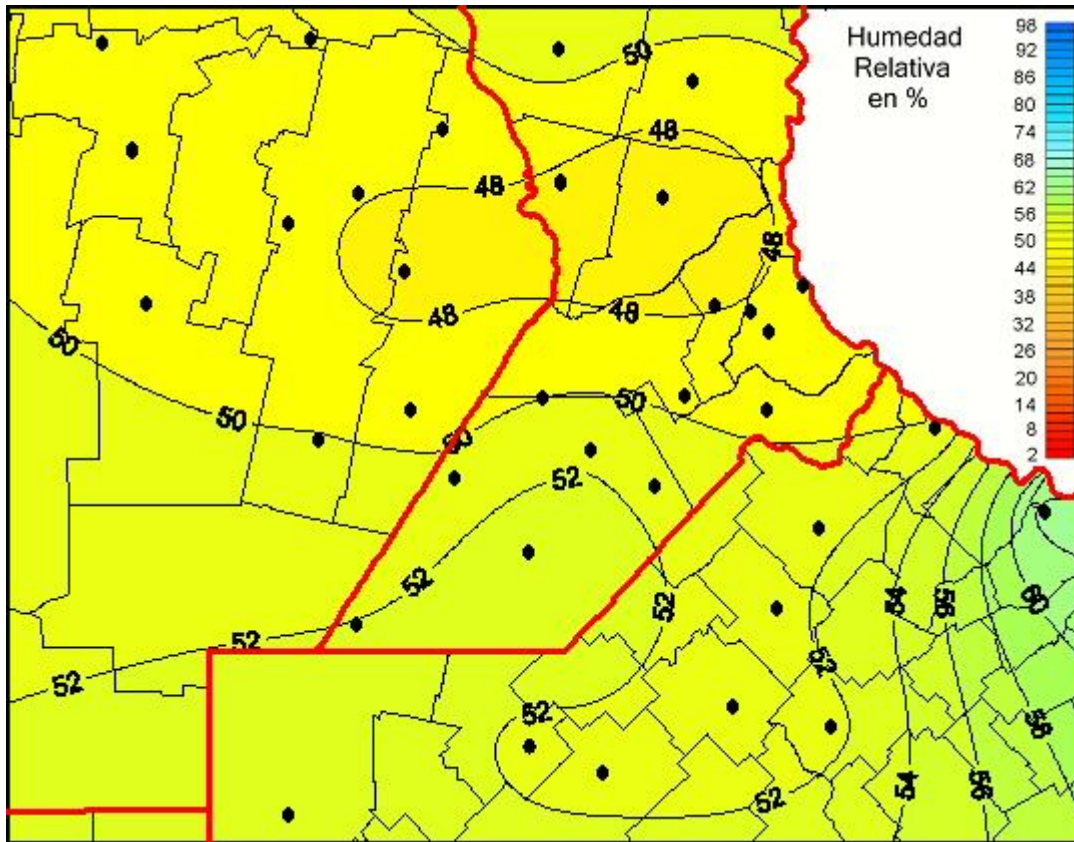

# Humedad Relativa

Mapa de humedad relativa de las las últimas 24 horas.  
(Desde las 8:00AM hasta las 8:00AM). Se actualiza a las 10:00hs.