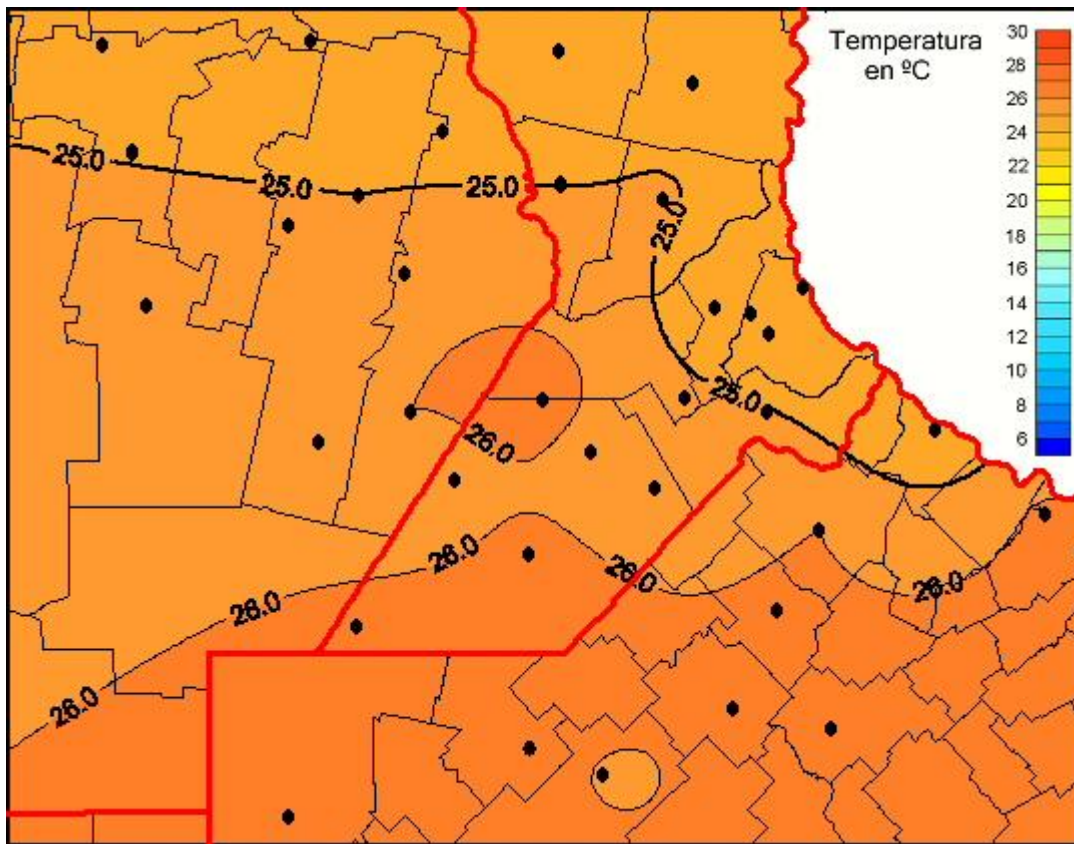

Temperaturas Medias

Mapa de temperaturas medias de las las últimas 72 horas.
(Desde las 8:00AM hasta las 8:00AM). Se actualiza a las 10:00hs.