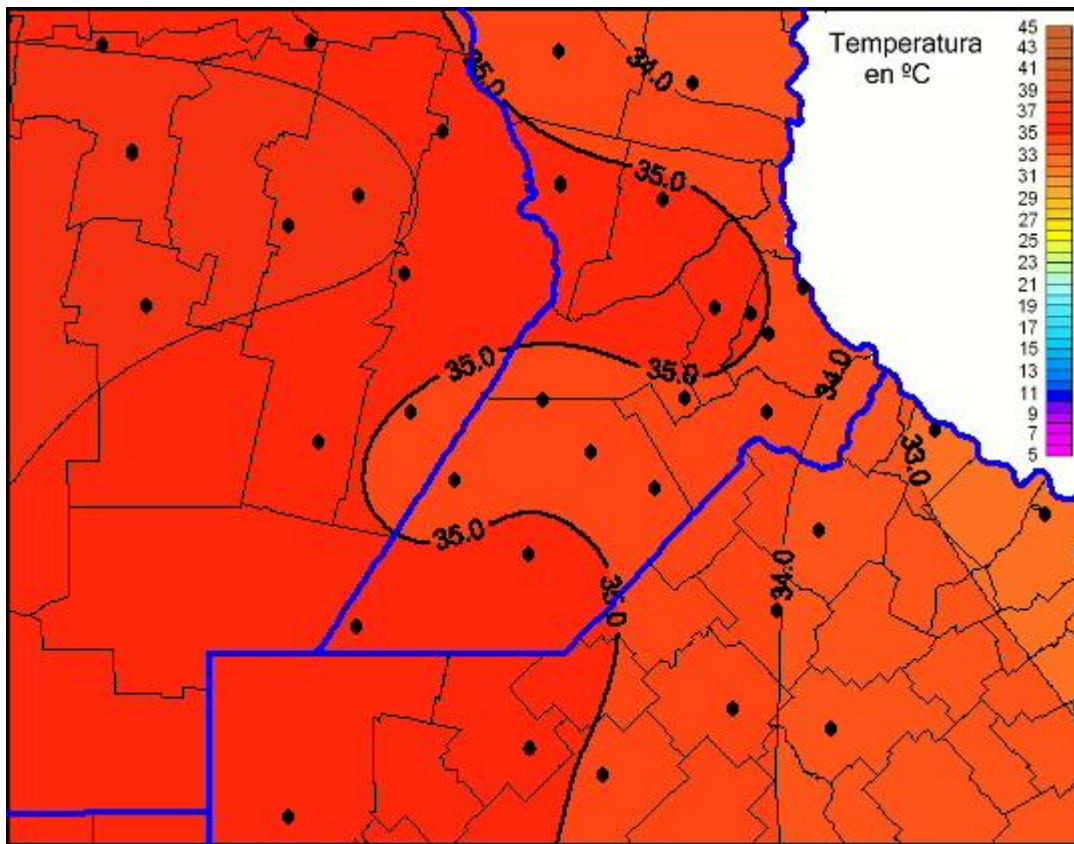

Temperaturas Máximas

Mapa de temperaturas máximas de las últimas 72 horas.
(Desde las 8:00AM hasta las 8:00AM). Se actualiza a las 10:00hs.