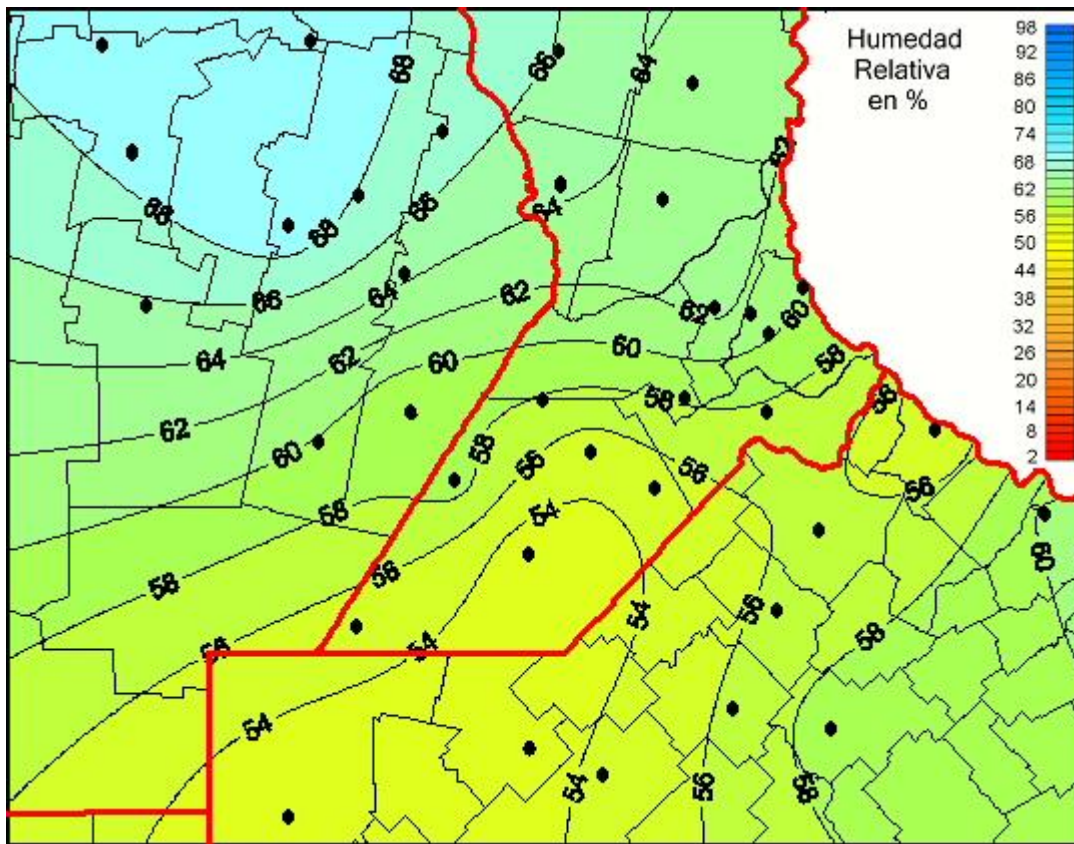

# Humedad Relativa

Mapa de humedad relativa de las las últimas 72 horas.  
(Desde las 8:00AM hasta las 8:00AM). Se actualiza a las 10:00hs.