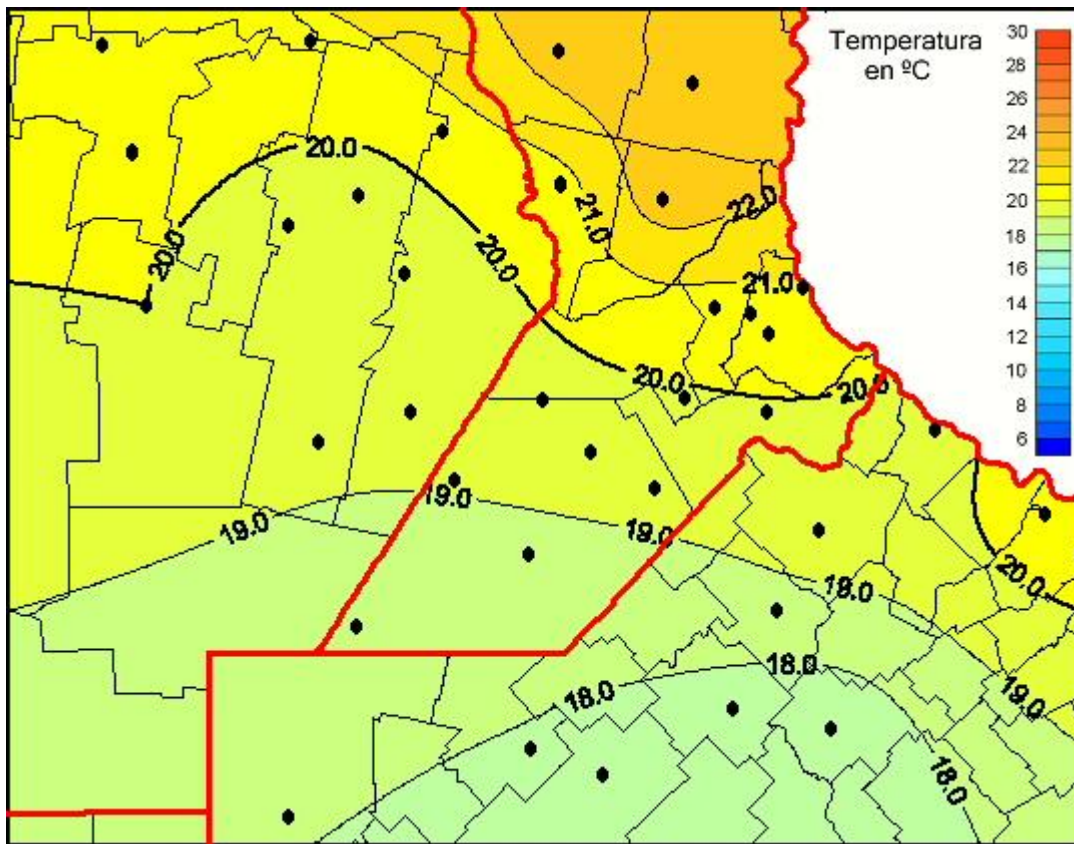

Temperaturas Medias

Mapa de temperaturas medias de las las últimas 24 horas.
(Desde las 8:00AM hasta las 8:00AM). Se actualiza a las 10:00hs.