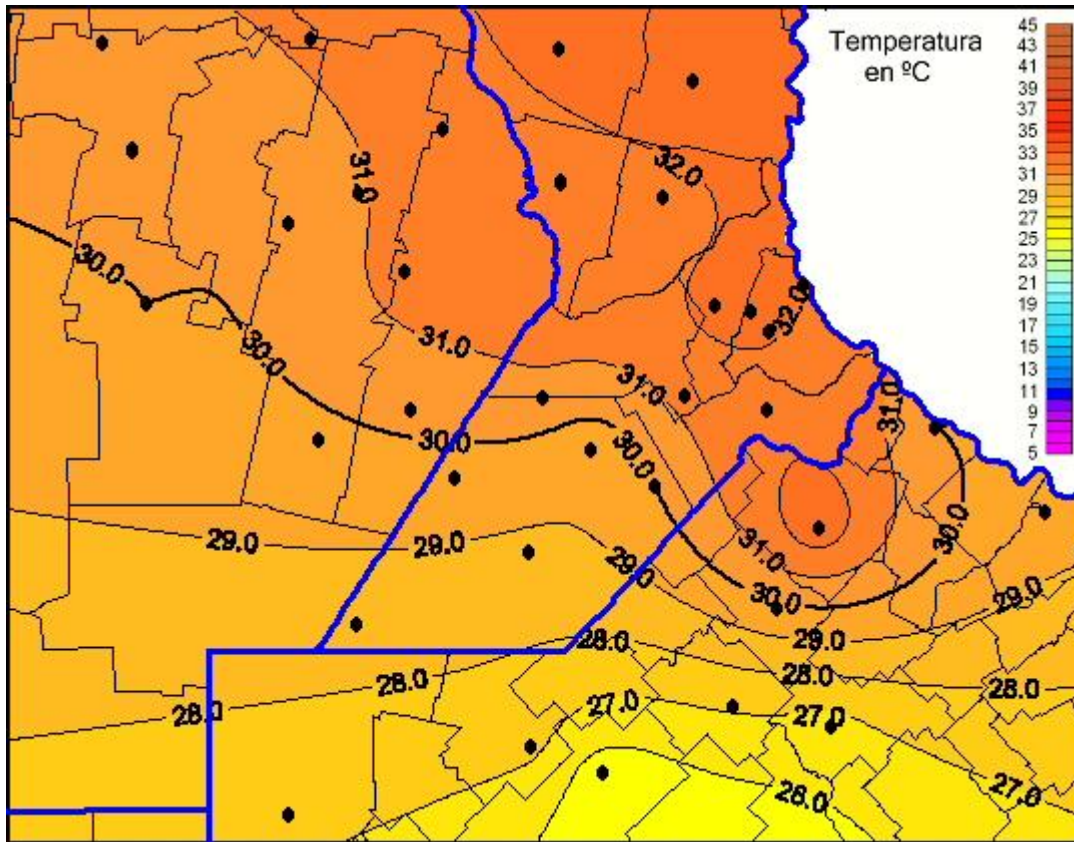

# Temperaturas Máximas

Mapa de temperaturas máximas de las las últimas 24 horas.  
(Desde las 8:00AM hasta las 8:00AM). Se actualiza a las 10:00hs.