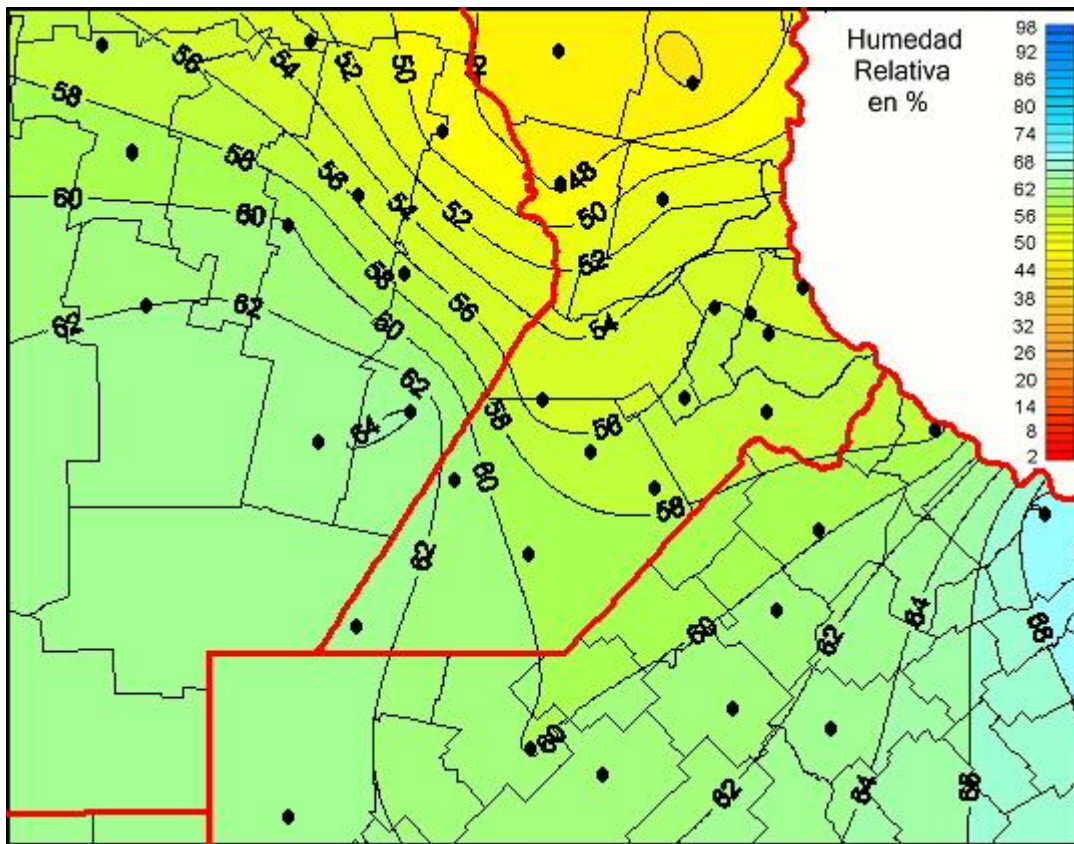

# Humedad Relativa

Mapa de humedad relativa de las últimas 24 horas.  
(Desde las 8:00AM hasta las 8:00AM). Se actualiza a las 10:00hs.