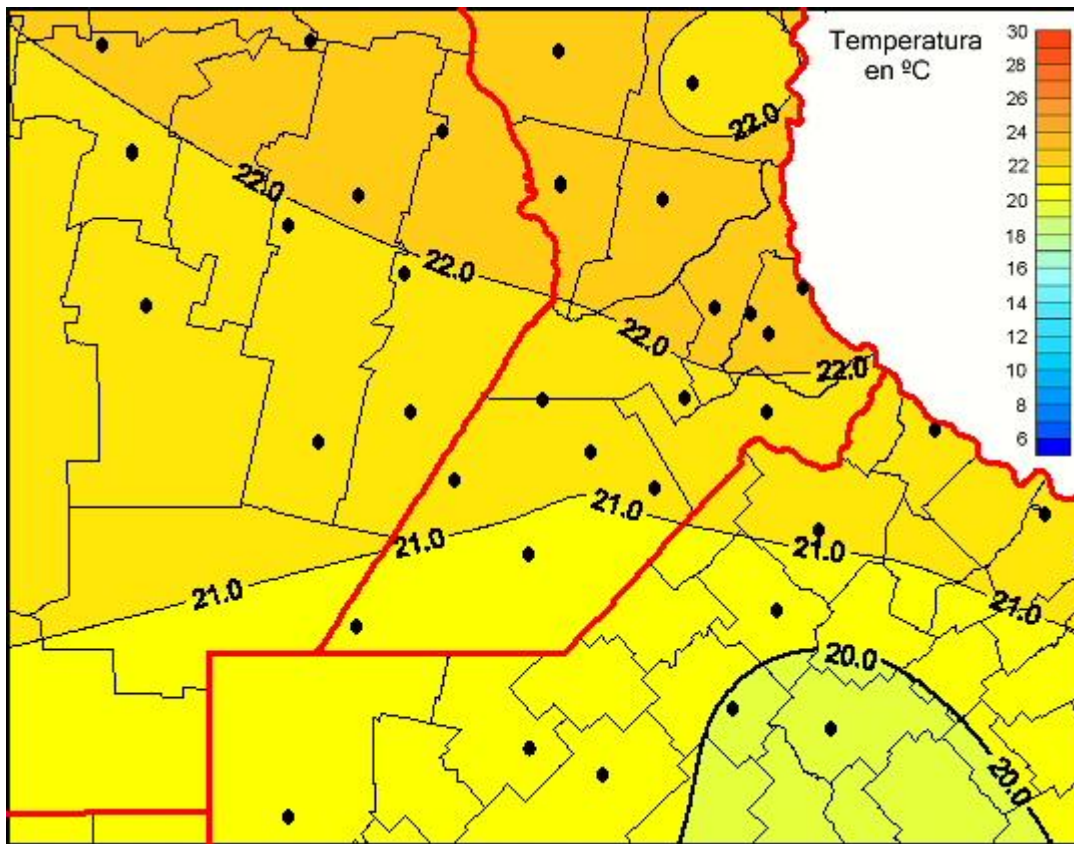

Temperaturas Medias

Mapa de temperaturas medias de las las últimas 24 horas.
(Desde las 8:00AM hasta las 8:00AM). Se actualiza a las 10:00hs.