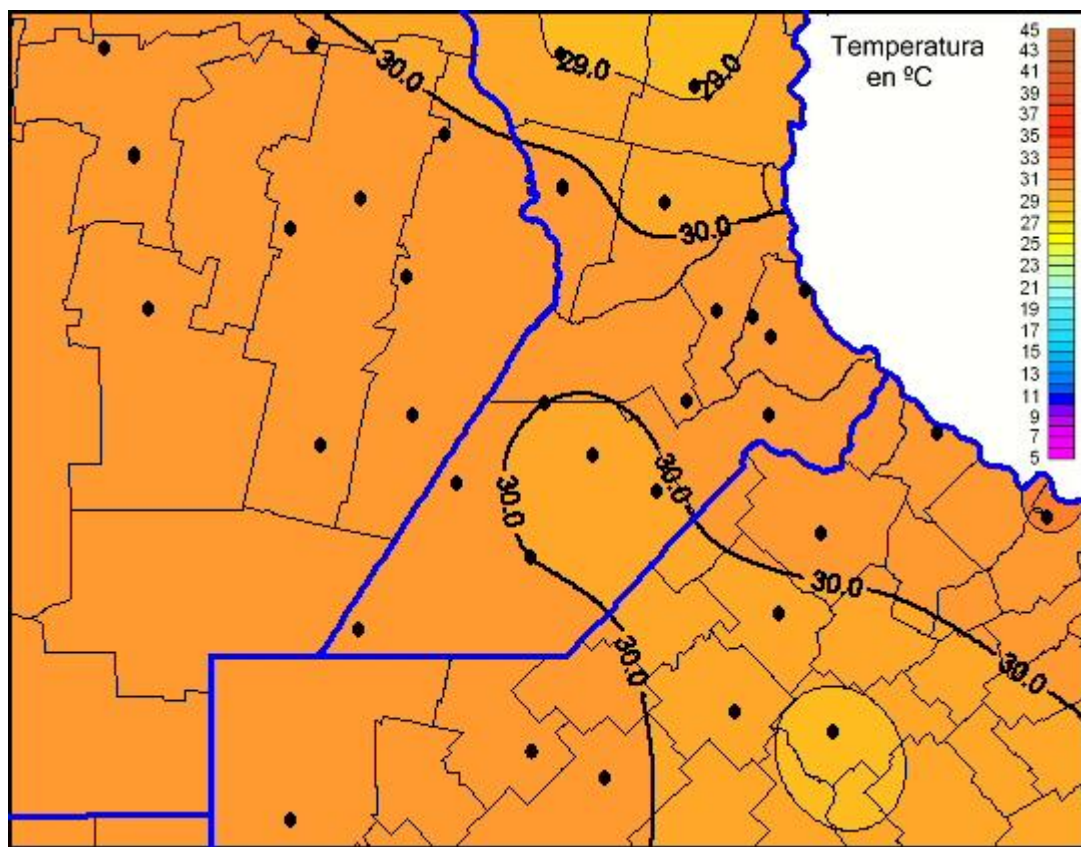

## Temperaturas Máximas

Mapa de temperaturas máximas de las últimas 24 horas.  
(Desde las 8:00AM hasta las 8:00AM). Se actualiza a las 10:00hs.