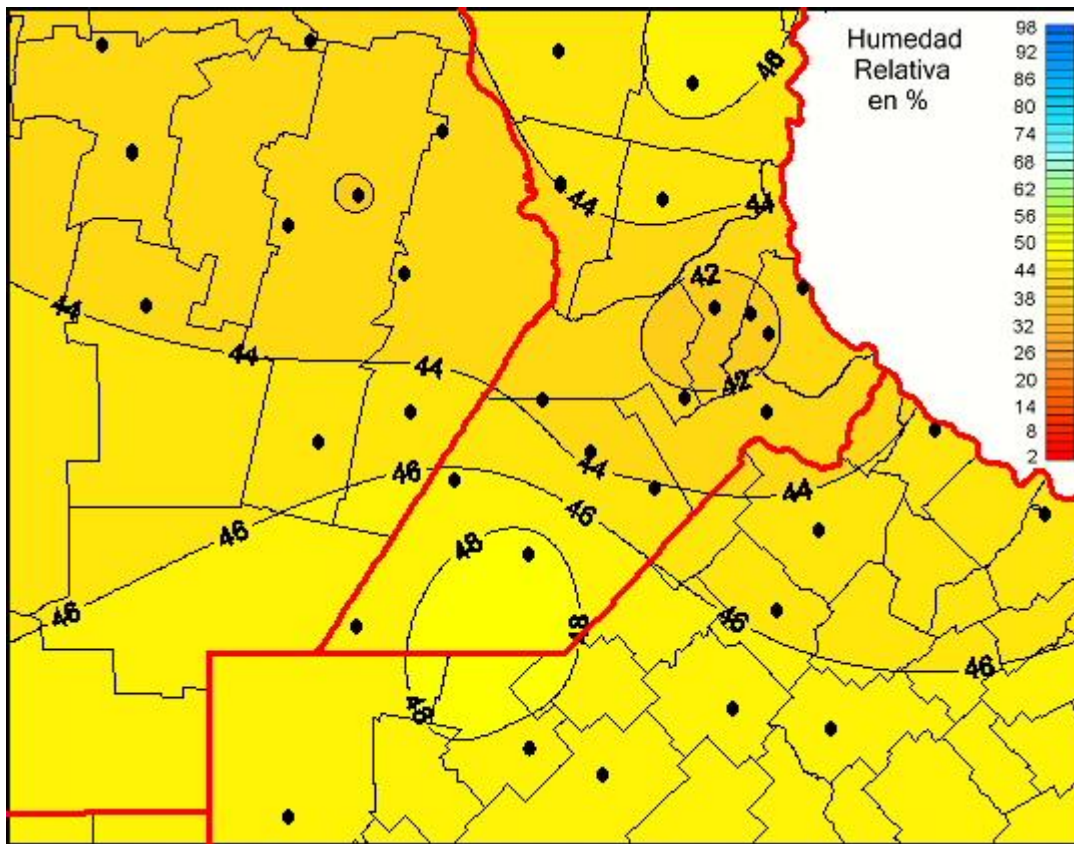

Humedad Relativa

Mapa de humedad relativa de las las últimas 24 horas.
(Desde las 8:00AM hasta las 8:00AM). Se actualiza a las 10:00hs.