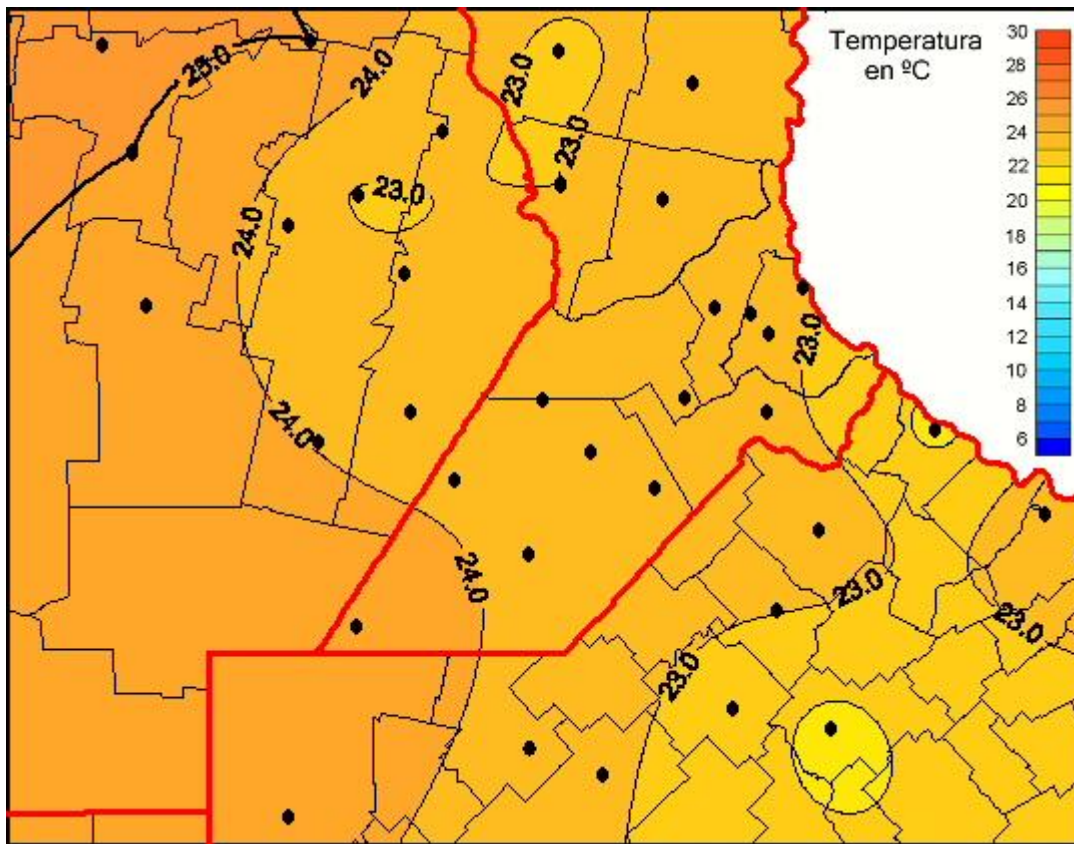

Temperaturas Medias

Mapa de temperaturas medias de las últimas 120 horas.
(Desde las 8:00AM hasta las 8:00AM). Se actualiza a las 10:00hs.